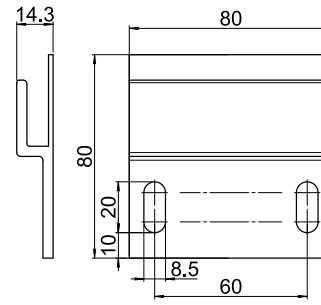

SR-606
Wandkonsole