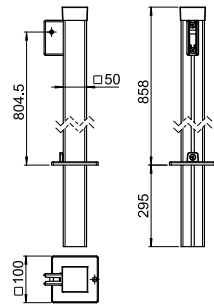

### Technische Daten

Kastenlänge: Rastermaße 120 / 150 / 170 / 190 / 220 cm  
 Auszuglänge: Rastermaße 200 / 250 / 300 / 350 / 400 cm  
 Zwischenmaße: Auftragsbezogen gegen Aufpreis

SR-413-2  
Bodenhülse