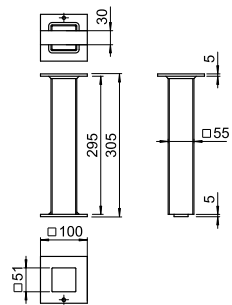

### Technische Daten

Kastenlänge: Rastermaße 120 / 150 / 170 / 190 / 220 cm  
 Auszuglänge: Rastermaße 200 / 250 / 300 / 350 / 400 cm  
 Zwischenmaße: Auftragsbezogen gegen Aufpreis

SR-413-2  
Bodenhülse