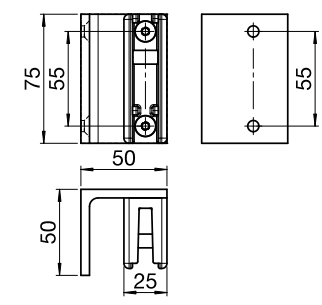

SR-418
Befestigungswinkelsatz