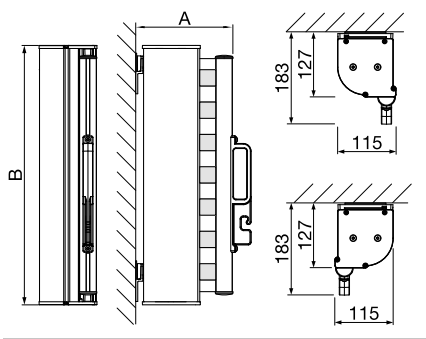

Technische Informationen

QUICK-ROLL FLEX SR6000

FASSADENMONTAGE

Technische Daten

Kastenlänge: Rastermaße 120 / 150 / 170 / 190 / 220 cm
Auszuglänge: Rastermaße 200 / 250 / 300 / 350 / 400 cm
Zwischenmaße: Auftragsbezogen gegen Aufpreis