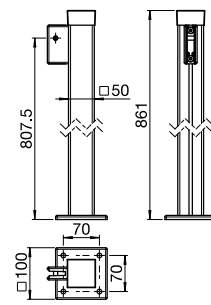

SR-415-1
Aufschraubpfosten