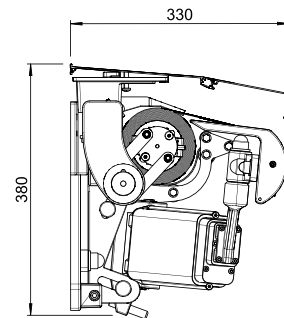

Technische Informationen

JUMBO-TELESKOPARM S2160/2

Totalbreite:	max. 1200 cm min. 480 cm
Ausladung:	max. 500 cm min. 400 cm
Fall	5° bis 22°
Montageart:	Wand- oder Deckenmontage
Arme:	S-332 Teleskop
Tuch:	Lieferung nur mit Tuch möglich (spezielle Tuchkonfektion)

WANDMONTAGE

Mit opt. Schutzdach S-247-3