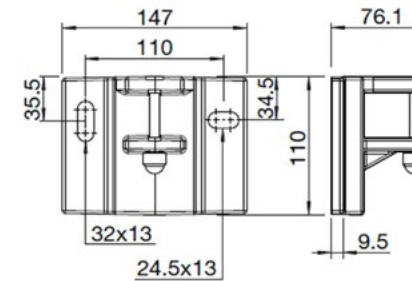

WANDKONSOLE

S-221-3-1