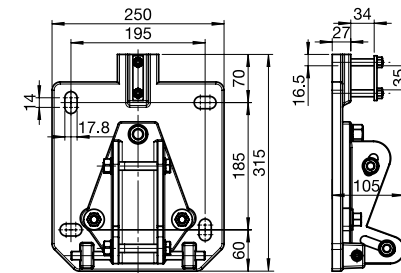

S-340 Grundplatte
S-341 Zwischenlager Wand-/Deckenkonsolle