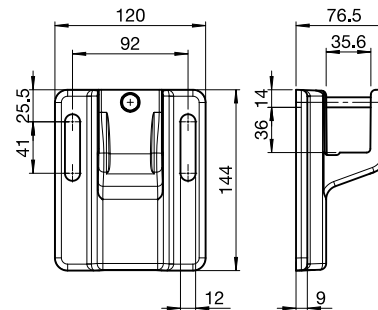

DECKENKONSOLE

S-221-1