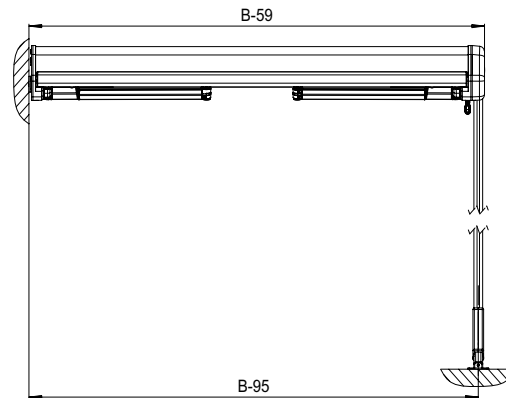

Mit Querfuß OS-412 und Wandhalterung OS-407