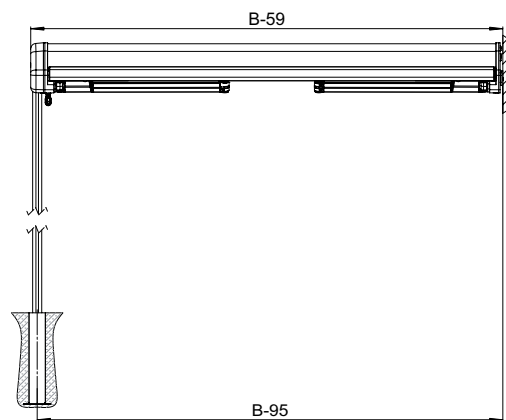

Mit Bodenhülse OS-315 und Wandhalterung OS-407