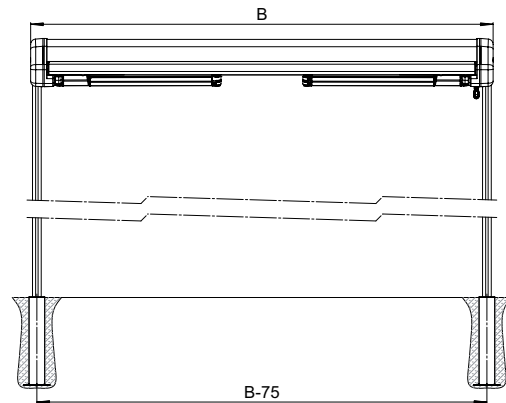

Mit Bodenhülse OS-315