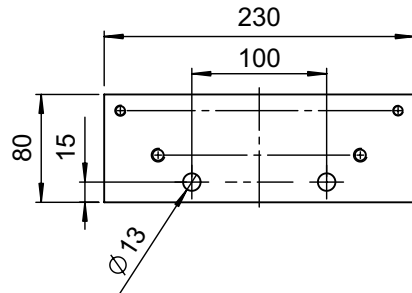

Technische Informationen

OMBRAMOBIL OS4000

Wandkonsole OS-407