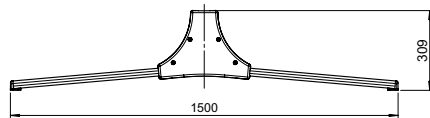

Technische Informationen

OMBRAMOBIL OS4000