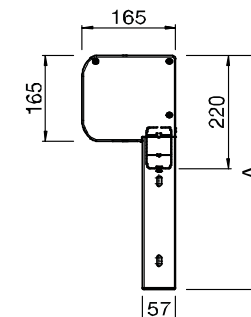

Technische Informationen siehe Rückseite.

Technische Informationen VENTOSOL VS5600 / VENTOSOL-LUNERO VD5600 Indoor (Ohne Gasdruckzylinder)

VS5600*

Totalbreite:	min.	95 cm
	max.	600 cm
Totalhöhe:	min.	85 cm
	max.	700 cm

- 1.) 21 m² (A 7000 mm x B 3000 mm)
- 2.) 24 m² (A 6000 mm x B 4000 mm oder A 4000 mm x B 6000 mm)
- 3.) 25 m² (A 5000 mm x B 5000 mm)

=> Einschränkungen max. Dimensionen
(siehe auch Preismatrix Verkaufs-Preisliste)

WANDMONTAGE
VIA DIREKTVERSCHRAUBUNG

A = Totalhöhe

MONTAGEPLAN (WANDMONTAGE)
VIA DIREKTVERSCHRAUBUNG

B = Totalbreite

WANDMONTAGE
MIT BEFESTIGUNGSHALTER

MIT BEFESTIGUNGSHALTER

LAIBUNGSMONTAGE
VIA DIREKTVERSCHRAUBUNG

BEFESTIGUNGSHALTER EINFACH-PLATTE

- ZS-111-1 A = 60 mm
ZS-111-3 A = 90 mm

DOPPEL-PLATTE

- ZS-311-1 A = 60 mm
ZS-311-2 A = 90 mm

Tuchver-
schweißung
horizontal
Angabe Quernah
oben oder unten