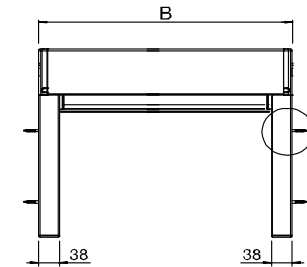

MONTAGEPLAN (LAIBUNGSMONTAGE)
VIA DIREKTVERSCHRAUBUNG