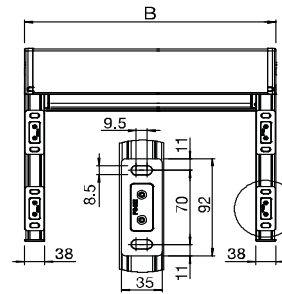

- 1.) 21 m² (A 7000 mm x B 3000 mm)
- 2.) 24 m² (A 6000 mm x B 4000 mm oder A 4000 mm x B 6000 mm)
- 3.) 25 m² (A 5000 mm x B 5000 mm)

=> Einschränkungen max. Dimensionen
(siehe auch Preismatrix Verkaufs-Preisliste)

WANDMONTAGE
VIA DIREKTVERSCHRAUBUNG

A = Totalhöhe

MONTAGEPLAN (WANDMONTAGE)
VIA DIREKTVERSCHRAUBUNG

B = Totalbreite

WANDMONTAGE
MIT BEFESTIGUNGSHALTER

MIT BEFESTIGUNGSHALTER

LAIBUNGSMONTAGE
VIA DIREKTVERSCHRAUBUNG

MONTAGEPLAN (LAIBUNGSMONTAGE)
VIA DIREKTVERSCHRAUBUNG

EINBAUSITUATION
STURZ

BEFESTIGUNGSHALTER ANORDNUNG / BEFESTIGUNGSLÖCHER LAIBUNGSMONTAGE

Die restlichen Befestigungspunkte werden gleichmässig verteilt.

BEFESTIGUNGSHALTER EINFACH-PLATTE

- ZS-111-1 A = 60 mm
ZS-111-3 A = 90 mm

DOPPEL-PLATTE

- ZS-311-1 A = 60 mm
ZS-311-2 A = 90 mm

Tuchver-
schweißung
horizontal
Angabe Quernah
oben oder unten