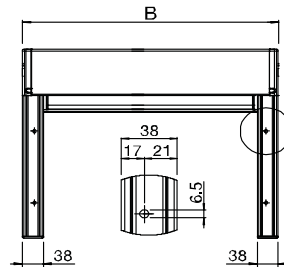

*max. Tuchflächen:

- 1.) 28 m² (A 7000 mm x B 4000 mm)
- 2.) 30 m² (A 6000 mm x B 5000 mm oder A 5000 mm x B 6000 mm)

VD5600**

Totalbreite:	min.	95 cm
	max.	600 cm
Totalhöhe:	min.	85 cm
	max.	700 cm

**max. Tuchflächen:

- 1.) 21 m² (A 7000 mm x B 3000 mm)
- 2.) 24 m² (A 6000 mm x B 4000 mm oder A 4000 mm x B 6000 mm)
- 3.) 25 m² (A 5000 mm x B 5000 mm)

=> Einschränkungen max. Dimensionen
(siehe auch Preismatrix Verkaufs-Preisliste)

WANDMONTAGE
VIA DIREKTVERSCHRAUBUNG

A = Totalhöhe

MONTAGEPLAN (WANDMONTAGE)
VIA DIREKTVERSCHRAUBUNG

B = Totalbreite

WANDMONTAGE
MIT BEFESTIGUNGSHALTER

MIT BEFESTIGUNGSHALTER

LAIBUNGSMONTAGE
VIA DIREKTVERSCHRAUBUNG