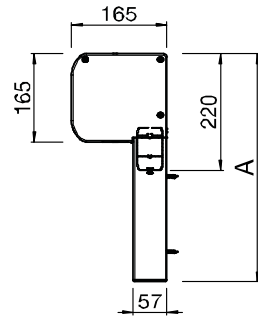

Technische Informationen siehe Rückseite.

Technische Informationen VENTOSOL VS5600 / VENTOSOL-LUNERO VD5600 Indoor (Ohne Gasdruckzylinder)

VS5600*

Totalbreite:	min.	95 cm
	max.	600 cm
Totalhöhe:	min.	85 cm
	max.	700 cm

*max. Tuchflächen:

- 1.) 28 m² (A 7000 mm x B 4000 mm)
- 2.) 30 m² (A 6000 mm x B 5000 mm oder A 5000 mm x B 6000 mm)

VD5600**

Totalbreite:	min.	95 cm
	max.	600 cm
Totalhöhe:	min.	85 cm
	max.	700 cm

**max. Tuchflächen:

- 1.) 21 m² (A 7000 mm x B 3000 mm)
- 2.) 24 m² (A 6000 mm x B 4000 mm oder A 4000 mm x B 6000 mm)
- 3.) 25 m² (A 5000 mm x B 5000 mm)

=> Einschränkungen max. Dimensionen
(siehe auch Preismatrix Verkaufs-Preisliste)

WANDMONTAGE
VIA DIREKTVERSCHRAUBUNG

A = Totalhöhe

MONTAGEPLAN (WANDMONTAGE)
VIA DIREKTVERSCHRAUBUNG

B = Totalbreite

WANDMONTAGE
MIT BEFESTIGUNGSHALTER

MIT BEFESTIGUNGSHALTER

LAIBUNGSMONTAGE
VIA DIREKTVERSCHRAUBUNG