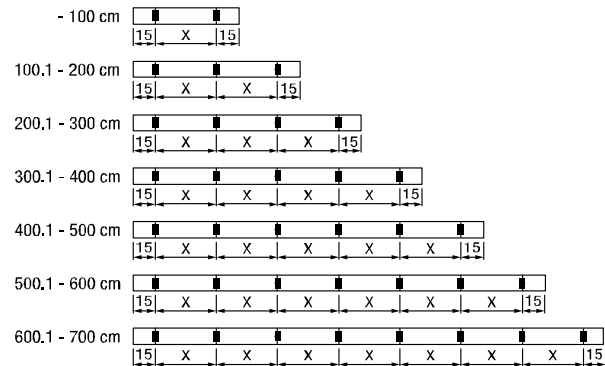

BEFESTIGUNGSHALTER ANORDNUNG / BEFESTIGUNGSLÖCHER LAIBUNGSMONTAGE

Die restlichen Befestigungspunkte werden gleichmässig verteilt.