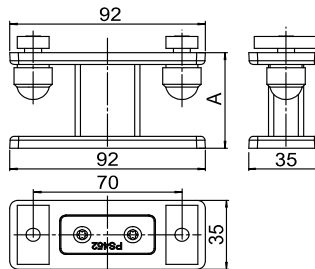

- 1.) 21 m² (A 7000 mm x B 3000 mm)
- 2.) 24 m² (A 6000 mm x B 4000 mm oder A 4000 mm x B 6000 mm)
- 3.) 25 m² (A 5000 mm x B 5000 mm)

=> Einschränkungen max. Dimensionen
(siehe auch Preismatrix Verkaufs-Preisliste)

WANDMONTAGE
VIA DIREKTVERSCHRAUBUNG

A = Totalhöhe

MONTAGEPLAN (WANDMONTAGE)
VIA DIREKTVERSCHRAUBUNG

B = Totalbreite

WANDMONTAGE
MIT BEFESTIGUNGSHALTER

MIT BEFESTIGUNGSHALTER

LAIBUNGSMONTAGE
VIA DIREKTVERSCHRAUBUNG

MONTAGEPLAN (LAIBUNGSMONTAGE)
VIA DIREKTVERSCHRAUBUNG

EINBAUSITUATION
STURZ

BEFESTIGUNGSHALTER ANORDNUNG / BEFESTIGUNGSLÖCHER LAIBUNGSMONTAGE

Die restlichen Befestigungspunkte werden gleichmässig verteilt.

BEFESTIGUNGSHALTER EINFACH-PLATTE

- ZS-111-1 A = 60 mm
ZS-111-3 A = 90 mm

DOPPEL-PLATTE

- ZS-311-1 A = 60 mm
ZS-311-2 A = 90 mm

Tuchver-
schweißung
horizontal
Angabe Quernah
oben oder unten