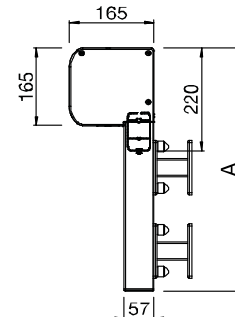

- 1.) 21 m² (A 7000 mm x B 3000 mm)
- 2.) 24 m² (A 6000 mm x B 4000 mm oder A 4000 mm x B 6000 mm)
- 3.) 25 m² (A 5000 mm x B 5000 mm)

=> Einschränkungen max. Dimensionen
(siehe auch Preismatrix Verkaufs-Preisliste)

WANDMONTAGE
VIA DIREKTVERSCHRAUBUNG

A = Totalhöhe

MONTAGEPLAN (WANDMONTAGE)
VIA DIREKTVERSCHRAUBUNG

B = Totalbreite

WANDMONTAGE
MIT BEFESTIGUNGSHALTER

MIT BEFESTIGUNGSHALTER

LAIBUNGSMONTAGE
VIA DIREKTVERSCHRAUBUNG

MONTAGEPLAN (LAIBUNGSMONTAGE)
VIA DIREKTVERSCHRAUBUNG

EINBAUSITUATION
STURZ

BEFESTIGUNGSHALTER ANORDNUNG / BEFESTIGUNGSLÖCHER LAIBUNGSMONTAGE

Die restlichen Befestigungspunkte werden gleichmässig verteilt.

BEFESTIGUNGSHALTER EINFACH-PLATTE

- ZS-111-1 A = 60 mm
ZS-111-3 A = 90 mm

DOPPEL-PLATTE

- ZS-311-1 A = 60 mm
ZS-311-2 A = 90 mm

Tuchver-
schweißung
horizontal
Angabe Quernah
oben oder unten