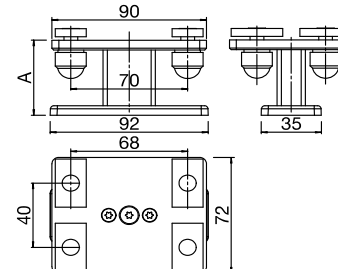

- 1.) 21 m² (A 7000 mm x B 3000 mm)
- 2.) 24 m² (A 6000 mm x B 4000 mm oder A 4000 mm x B 6000 mm)
- 3.) 25 m² (A 5000 mm x B 5000 mm)

=> Einschränkungen max. Dimensionen
(siehe auch Preismatrix Verkaufs-Preisliste)

WANDMONTAGE
VIA DIREKTVERSCHRAUBUNG

A = Totalhöhe

MONTAGEPLAN (WANDMONTAGE)
VIA DIREKTVERSCHRAUBUNG

B = Totalbreite

WANDMONTAGE
MIT BEFESTIGUNGSHALTER

MIT BEFESTIGUNGSHALTER

LAIBUNGSMONTAGE
VIA DIREKTVERSCHRAUBUNG

MONTAGEPLAN (LAIBUNGSMONTAGE)
VIA DIREKTVERSCHRAUBUNG

EINBAUSITUATION
STURZ

BEFESTIGUNGSHALTER ANORDNUNG / BEFESTIGUNGSLÖCHER LAIBUNGSMONTAGE

Die restlichen Befestigungspunkte werden gleichmässig verteilt.

BEFESTIGUNGSHALTER EINFACH-PLATTE

- ZS-111-1 A = 60 mm
ZS-111-3 A = 90 mm

DOPPEL-PLATTE

- ZS-311-1 A = 60 mm
ZS-311-2 A = 90 mm

Tuchver-
schweißung
horizontal
Angabe Quernah
oben oder unten