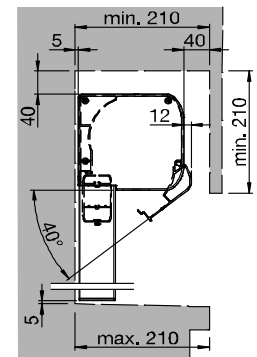

EINBAUSITUATION
STURZ