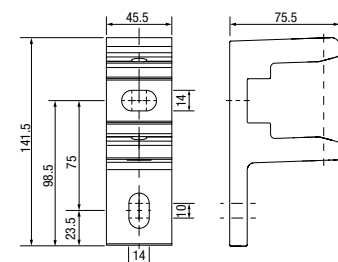

Konsolenarten

Wandkonsole schmal S-631-2 (Standard)