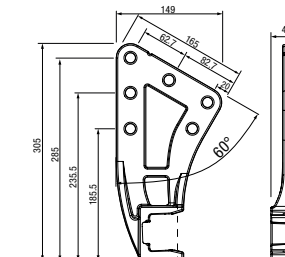

Gelenk-/Teleskoparmmarkise – VILANO/VILANO-BOX S6800

Technische Informationen

Technische Daten

Technische Änderungen vorbehalten

Total Breite:	min. 200 cm max. 1200 cm
VILANO-BOX:	max. 600 cm
mit AV:	max. 700 cm
mit Teleskop:	min. 350 cm max. 600 cm
mit Getriebe:	min. 200 cm max. 400 cm
Ausladung:	min. 250 cm max. 300 cm
mit Teleskop:	min. 250 cm
mit Getriebe:	max. 300 cm
Fall:	min. 0° max. 60°
Überkreuzte Arme	
Wandmontage:	max. 30°

Maße bei 0° Neigung

Maße bei 60° Neigung

Montagearten

Wandmontage

Wandmontage VILANO-BOX

Wandmontage mit Schutzdach S-630

Deckenmontage

Dachsparrenmontage

Konsolenarten

Wandkonsole schmal S-631-2 (Standard)

Wandkonsole breit S-631-1

Deckenkonsole S-633

Dachsparrenkonsole S-632

Gelenkarme und Volant-Plus

Gelenkarme überkreuzt

Teleskoparme