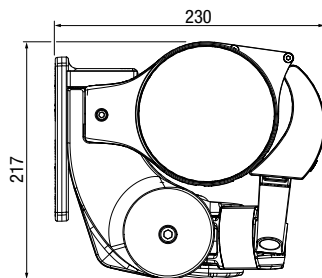

Gelenk-/Teleskoparmmarkise – VILANO/VILANO-BOX S6800

Technische Informationen

Technische Daten

Technische Änderungen vorbehalten

Total Breite:	min. 200 cm max. 1200 cm
VILANO-BOX:	max. 600 cm
mit AV:	max. 700 cm
mit Teleskop:	min. 350 cm max. 600 cm
mit Getriebe:	min. 200 cm max. 400 cm
Ausladung:	min. 250 cm max. 300 cm
mit Teleskop:	min. 250 cm
mit Getriebe:	max. 300 cm
Fall:	min. 0° max. 60°
Überkreuzte Arme	
Wandmontage:	max. 30°

Maße bei 0° Neigung

Maße bei 60° Neigung

Montagearten

Wandmontage

Wandmontage VILANO-BOX

Wandmontage mit Schutzdach S-630

Deckenmontage

Dachsparrenmontage