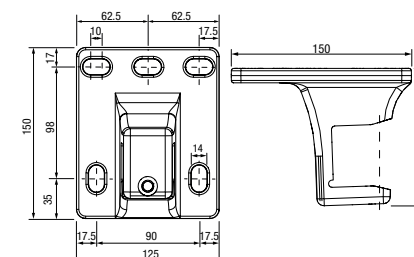

Gelenk-/Teleskoparmmarkise – VILANO/VILANO-BOX S6800

Technische Informationen

Technische Daten

Technische Änderungen vorbehalten

Total Breite:	min. 200 cm max. 1200 cm
VILANO-BOX:	max. 600 cm
mit AV:	max. 700 cm
mit Teleskop:	min. 350 cm max. 600 cm
mit Getriebe:	min. 200 cm max. 400 cm
Ausladung:	min. 250 cm max. 300 cm
mit Teleskop:	min. 250 cm
mit Getriebe:	max. 300 cm
Fall:	min. 0° max. 60°
Überkreuzte Arme	
Wandmontage:	max. 30°

Maße bei 0° Neigung

Maße bei 60° Neigung

Montagearten

Wandmontage

Wandmontage VILANO-BOX

Wandmontage mit Schutzdach S-630

Deckenmontage

Dachsparrenmontage

Konsolenarten

Wandkonsole schmal S-631-2 (Standard)

Wandkonsole breit S-631-1

Deckenkonsole S-633

Dachsparrenkonsole S-632

Gelenkarme und Volant-Plus

Gelenkarme überkreuzt

Teleskoparme