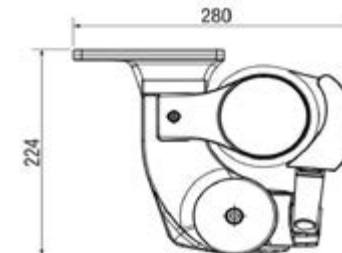

Gelenk-/Teleskoparmmarkise – VILANO/VILANO-BOX S6800

Technische Informationen

Technische Daten

Technische Änderungen vorbehalten

Total Breite:	min. 200 cm max. 1200 cm
VILANO-BOX:	max. 600 cm
mit AV:	max. 700 cm
mit Teleskop:	min. 350 cm max. 600 cm
mit Getriebe:	min. 200 cm max. 400 cm
Ausladung:	min. 250 cm max. 300 cm
mit Teleskop:	min. 250 cm
mit Getriebe:	max. 300 cm
Fall:	min. 0° max. 60°
Überkreuzte Arme	
Wandmontage:	max. 30°

Maße bei 0° Neigung

Maße bei 60° Neigung

Montagearten

Wandmontage

Wandmontage VILANO-BOX

Wandmontage mit Schutzdach S-630

Deckenmontage

Dachsparrenmontage