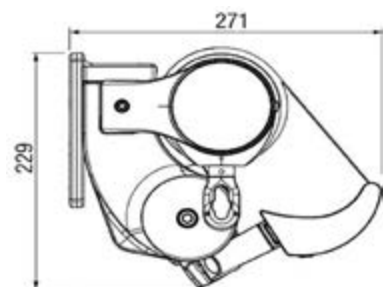

Gelenk-/Teleskoparmmarkise – VILANO/VILANO-BOX S6800

Technische Informationen

Technische Daten

Technische Änderungen vorbehalten

Total Breite:	min. 200 cm max. 1200 cm
VILANO-BOX:	max. 600 cm
mit AV:	max. 700 cm
mit Teleskop:	min. 350 cm max. 600 cm
mit Getriebe:	min. 200 cm max. 400 cm
Ausladung:	min. 250 cm max. 300 cm
mit Teleskop:	min. 250 cm
mit Getriebe:	max. 300 cm
Fall:	min. 0° max. 60°
Überkreuzte Arme	
Wandmontage:	max. 30°

Maße bei 0° Neigung

Maße bei 60° Neigung

Montagearten

Wandmontage

Wandmontage VILANO-BOX

Wandmontage mit Schutzdach S-630

Deckenmontage

Dachsparrenmontage