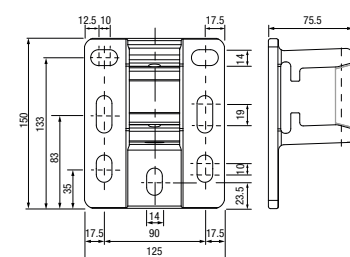

Wandkonsole breit S-631-1