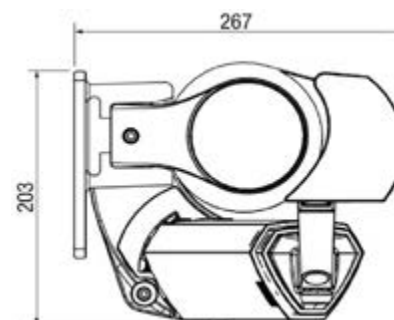

Gelenk-/Teleskoparmmarkise – VILANO/VILANO-BOX S6800

Technische Informationen

Technische Daten

Technische Änderungen vorbehalten

Total Breite:	min. 200 cm max. 1200 cm
VILANO-BOX:	max. 600 cm
mit AV:	max. 700 cm
mit Teleskop:	min. 350 cm max. 600 cm
mit Getriebe:	min. 200 cm max. 400 cm
Ausladung:	min. 250 cm max. 300 cm
mit Teleskop:	min. 250 cm
mit Getriebe:	max. 300 cm
Fall:	min. 0° max. 60°
Überkreuzte Arme	
Wandmontage:	max. 30°

Maße bei 0° Neigung

Maße bei 60° Neigung

Montagearten

Wandmontage

Wandmontage VILANO-BOX

Wandmontage mit Schutzdach S-630

Deckenmontage

Dachsparrenmontage

Konsolenarten

Wandkonsole schmal S-631-2 (Standard)

Wandkonsole breit S-631-1

Deckenkonsole S-633

Dachsparrenkonsole S-632

Gelenkarme und Volant-Plus

Gelenkarme überkreuzt

Teleskoparme