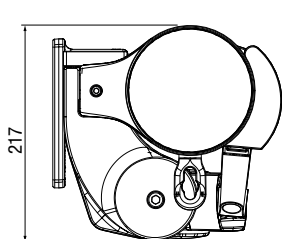

Gelenk-/Teleskoparmmarkise – VILANO/VILANO-BOX S6800

Technische Informationen

Technische Daten

Technische Änderungen vorbehalten

Total Breite:	min. 200 cm max. 1200 cm
VILANO-BOX:	max. 600 cm
mit AV:	max. 700 cm
mit Teleskop:	min. 350 cm max. 600 cm
mit Getriebe:	min. 200 cm max. 400 cm
Ausladung:	min. 250 cm max. 300 cm
mit Teleskop:	min. 250 cm
mit Getriebe:	max. 300 cm
Fall:	min. 0° max. 60°
Überkreuzte Arme	
Wandmontage:	max. 30°

Maße bei 0° Neigung

Maße bei 60° Neigung

Montagearten

Wandmontage

Wandmontage VILANO-BOX

Wandmontage mit Schutzdach S-630

Deckenmontage

Dachsparrenmontage