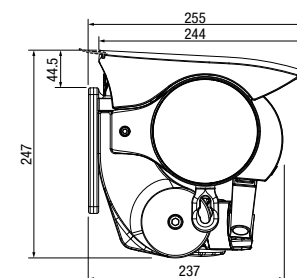

Gelenk-/Teleskoparmmarkise – VILANO/VILANO-BOX S6800

Technische Informationen

Technische Daten

Technische Änderungen vorbehalten

Total Breite:	min. 200 cm max. 1200 cm
VILANO-BOX:	max. 600 cm
mit AV:	max. 700 cm
mit Teleskop:	min. 350 cm max. 600 cm
mit Getriebe:	min. 200 cm max. 400 cm
Ausladung:	min. 250 cm max. 300 cm
mit Teleskop:	min. 250 cm
mit Getriebe:	max. 300 cm
Fall:	min. 0° max. 60°
Überkreuzte Arme	
Wandmontage:	max. 30°

Maße bei 0° Neigung

Maße bei 60° Neigung

Montagearten

Wandmontage

Wandmontage VILANO-BOX

Wandmontage mit Schutzdach S-630

Deckenmontage

Dachsparrenmontage