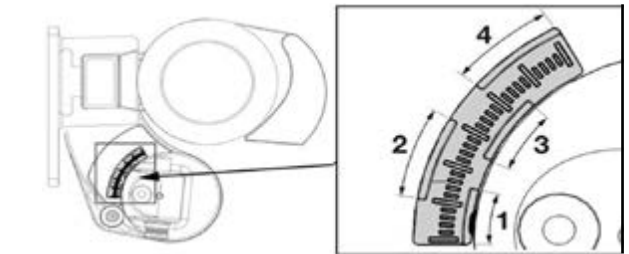

Bestelldatum

Kommission/Projekt

Wunschtermin

Zufuhr

Abholung

Besteller

Bemerkungen/Skizze

Bitte komplett ausfüllen

Anzahl	Maße		Model	Tuch	Volant		Volant-Plus*	
	Total Breite (TB)	Total Ausladung (TA)			Volantform 1 Volantform 4 Volantform 5	Höhe (Standard: 20 cm)	Antriebsseite (Ansicht v. außen) links rechts	Kurbellänge 88 cm 120 cm
	cm	cm	VILANO S6800	Dessin-Nr. Optional mit Tenara (PTFE) genäht (Standard bei Gelenkarm ab 625 cm, Teleskoparm ab 525 cm)		cm	Classics Uni Soltis Screen Soltis 92	Dessin-Nr.
			VILANO-BOX S6800 (mit Schutzhülse)					

Konsole / Montageart				
Wandkonsole, schmal S631-2 (Standard)	Wandkonsole, breit S631-1	Deckenkonsole S633	Dachsparrenkonsole S632	Zusätzliche Konsolen (Anzahl Stück)
				Stk

Ausführung							
Schutzdach	Dichtungslippe für Wandabschluss	Armtyp		Ausfallprofil			
		Gelenkarme Standard S634 (inkl. überkreuzte Variante)	Teleskoparme S635	Ausfallprofil S604 Standard, schmal	Ausfallprofil S624 verstärkt, breit (Rainflow)**	Ausfallprofil Volant-Plus S614	

Farbe - Standard
R1 102 Eisenglimmer (DB 703)** L40 Verkehrsweiß (RAL 9016)** (C10, C28, C34 Aufpreis wie Trendf.) Trend glattverlaufend / Trend Struktur Lifestyle Struktur** Lifestyle Plus RAL / DB / Struktur / NCS
Nr.

Neigung			
	Gelenkarme	Teleskoparme	Hinweis
1	0°-15°	0°-20°	
2	10°-30°	15°-35°	
3	25°-45°	30°-50°	Nur bis 300 cm Ausladung möglich
4	40°-60°	45°-60°	

Neigungsbereich muss bei Bestellung immer mit angegeben werden (Neigungsbereich 1 - 4).

Antrieb / Steuerungen															
Antriebsseite Links	Antriebsseite Rechts	Getriebe (bis max. 6000x3000 mm)	Motor WT	Funk (io)	Kabel			Handsender (io)		Farbe (io)		Funk-Steuerung			
					5 m Kabelverlängerung	10 m Kabelverlängerung	Hirschmannstecker lose	1-Kanal Situo 1	5-Kanal Situo 5	1-Kanal Situo 1 A/M	5-Kanal Situo 5 A/M	Pure II (weiß), Standard	Iron II (weiß/Metalloptik)	Windsensor Eolis WireFree io	Schwingungssensor Eolis 3D WireFree io****

Kurbellänge	
	Farbe
100	Grau Weiß
120	
140	
160	
180	
200	
cm	

Tabelle Neigungswinkel in° zu Fall in mm					
Neigungswinkel in°	Ausladung in mm				
	2000	2500	3000	3500	4000
5°	170	220	260	310	350
10°	350	430	520	610	690
15°	520	650	780	910	1040
20°	680	860	1030	1200	1370
25°	850	1060	1270	1480	1690
30°	1000	1250	1500	1750	2000
40°	1290	1610	1930	-	-
50°	1530	1920	2300	-	-
60°	1730	2170	2600	-	-

Fall in mm

* Classics Uni, Soltis Screen Höhe ca. 120 cm / Soltis 92 Höhe ca. 170 cm nahtlos, bei AV max. Neigung 30°; inkl. Kurbel 88 cm. Volant-Plus: Nur bei Neigung 30° möglich. ** Teleskoparme nicht in Strukturfarbe möglich *** ab 700 cm Gestellbreite inklusive ****Nicht möglich bei VILANO-BOX

Jedes Erzeugnis ist eine Maßanfertigung. Umtausch, Änderung oder Rücknahme ist nicht möglich. Preis nach der z.Zt. gültigen Preisliste. Grundlage sind ausschließlich unsere vorliegenden Verkaufs- und Lieferbedingungen.