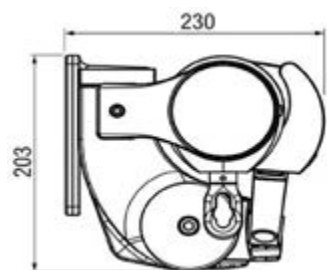

Gelenk-/Teleskoparmmarkise – VILANO/VILANO-BOX S6800

Technische Informationen

Technische Daten

Technische Änderungen vorbehalten

Total Breite:	min. 200 cm max. 1200 cm
VILANO-BOX:	max. 600 cm
mit AV:	max. 700 cm
mit Teleskop:	min. 350 cm max. 600 cm
mit Getriebe:	min. 200 cm max. 400 cm
Ausladung:	min. 250 cm max. 300 cm
mit Teleskop:	min. 250 cm
mit Getriebe:	max. 300 cm
Fall:	min. 0° max. 60°
Überkreuzte Arme	
Wandmontage:	max. 30°

Maße bei 0° Neigung

Maße bei 60° Neigung

Montagearten

Wandmontage

Wandmontage VILANO-BOX

Wandmontage mit Schutzdach S-630

Deckenmontage

Dachsparrenmontage