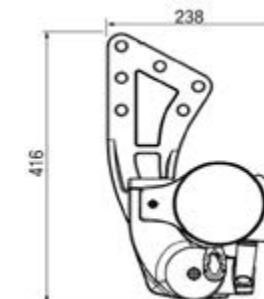

Gelenk-/Teleskoparmmarkise – VILANO/VILANO-BOX S6800

Technische Informationen

Technische Daten

Technische Änderungen vorbehalten

Total Breite:	min. 200 cm max. 1200 cm
VILANO-BOX:	max. 600 cm
mit AV:	max. 700 cm
mit Teleskop:	min. 350 cm max. 600 cm
mit Getriebe:	min. 200 cm max. 400 cm
Ausladung:	min. 250 cm max. 300 cm
mit Teleskop:	min. 250 cm
mit Getriebe:	max. 300 cm
Fall:	min. 0° max. 60°
Überkreuzte Arme	
Wandmontage:	max. 30°

Maße bei 0° Neigung

Maße bei 60° Neigung

Montagearten

Wandmontage

Wandmontage VILANO-BOX

Wandmontage mit Schutzdach S-630

Deckenmontage

Dachsparrenmontage