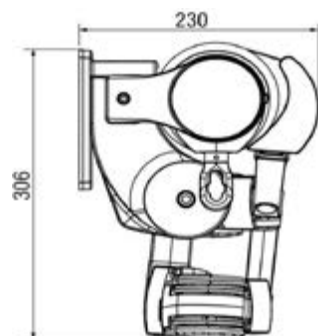

Gelenk-/Teleskoparmmarkise – VILANO/VILANO-BOX S6800

Technische Informationen

Technische Daten

Technische Änderungen vorbehalten

Total Breite:	min. 200 cm max. 1200 cm
VILANO-BOX:	max. 600 cm
mit AV:	max. 700 cm
mit Teleskop:	min. 350 cm max. 600 cm
mit Getriebe:	min. 200 cm max. 400 cm
Ausladung:	min. 250 cm max. 300 cm
mit Teleskop:	min. 250 cm
mit Getriebe:	max. 300 cm
Fall:	min. 0° max. 60°
Überkreuzte Arme	
Wandmontage:	max. 30°

Maße bei 0° Neigung

Maße bei 60° Neigung

Montagearten

Wandmontage

Wandmontage VILANO-BOX

Wandmontage mit Schutzdach S-630

Deckenmontage

Dachsparrenmontage

Konsolenarten

Wandkonsole schmal S-631-2 (Standard)

Wandkonsole breit S-631-1

Deckenkonsole S-633

Dachsparrenkonsole S-632

Gelenkarme und Volant-Plus

Gelenkarme überkreuzt

Teleskoparme