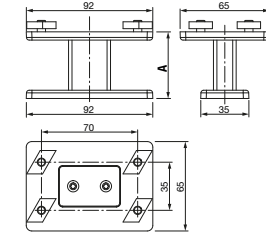

Technische Informationen

Senkrechtmarkise für BAVONA, RIVERA, NYON, NYON PLUS – VENTOSOL VM720/3

Totalbreite:

Kasten freitragend min. 85 cm
max. 420 cm

Kasten fixiert min. 85 cm
max. 700 cm

Totalhöhe: min. 50 cm
max. 300 cm

Befestigung Kasten fixiert

Befestigungshalter Anordnung / Befestigungslöcher Laibungsmontage

Befestigungshalter

Einfache-Platte

ZS-601-1 A = 60 mm
ZS-601-2 A = 90 mm

Doppel-Platte

ZS-602-1 A = 60 mm
ZS-602-2 A = 90 mm

	Montageart	Laibungsmontage	Direktmontage Wand	Montage mit Befestigungshalter	Seitendeckel
Kasten freitragend					
Kasten fixiert					

Für hier nicht aufgeführte Maße beachten Sie bitte die Einbauzeichnungen/CAD-Daten im Fachhändler-Login unter der Rubrik „Technik“.
www.klaiber.de/login