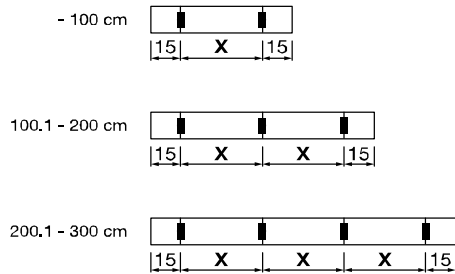

Technische Informationen

Senkrechtmarkise für BAVONA, RIVERA, NYON, NYON PLUS – VENTOSOL VM720/3

Totalbreite:

Kasten freitragend min. 85 cm
max. 420 cm

Kasten fixiert min. 85 cm
max. 700 cm

Totalhöhe: min. 50 cm
max. 300 cm

Befestigung Kasten fixiert

Befestigungshalter Anordnung / Befestigungslöcher Laibungsmontage

Befestigungshalter

Einfache-Platte

ZS-601-1 A = 60 mm
ZS-601-2 A = 90 mm

Doppel-Platte

ZS-602-1 A = 60 mm
ZS-602-2 A = 90 mm