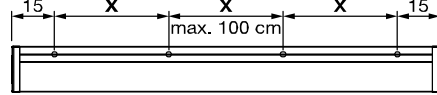

Technische Informationen

Senkrechtmarkise für BAVONA, RIVERA, NYON, NYON PLUS – VENTOSOL VM720/3

Totalbreite:

Kasten freitragend min. 85 cm
max. 420 cm

Kasten fixiert min. 85 cm
max. 700 cm

Totalhöhe: min. 50 cm
max. 300 cm

Befestigung Kasten fixiert

Befestigungshalter Anordnung / Befestigungslöcher Laibungsmontage

Befestigungshalter

Einfache-Platte

ZS-601-1 A = 60 mm
ZS-601-2 A = 90 mm

Doppel-Platte

ZS-602-1 A = 60 mm
ZS-602-2 A = 90 mm

	Montageart	Laibungsmontage	Direktmontage Wand	Montage mit Befestigungshalter	Seitendeckel
Kasten freitragend					
Kasten fixiert					

Für hier nicht aufgeführte Maße beachten Sie bitte die Einbauzeichnungen/CAD-Daten im Fachhändler-Login unter der Rubrik „Technik“.
www.klaiber.de/login