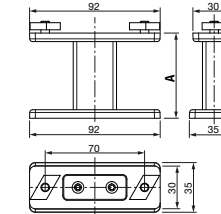

Technische Informationen

Senkrechtmarkise für BAVONA, RIVERA, NYON, NYON PLUS – VENTOSOL VM720/3

Totalbreite:

Kasten freitragend min. 85 cm
max. 420 cm

Kasten fixiert min. 85 cm
max. 700 cm

Totalhöhe: min. 50 cm
max. 300 cm

Befestigung Kasten fixiert

Befestigungshalter Anordnung / Befestigungslöcher Laibungsmontage

Befestigungshalter

Einfache-Platte

ZS-601-1 A = 60 mm
ZS-601-2 A = 90 mm

Doppel-Platte

ZS-602-1 A = 60 mm
ZS-602-2 A = 90 mm

	Montageart	Laibungsmontage	Direktmontage Wand	Montage mit Befestigungshalter	Seitendeckel
Kasten freitragend					
Kasten fixiert					

Für hier nicht aufgeführte Maße beachten Sie bitte die Einbauzeichnungen/CAD-Daten im Fachhändler-Login unter der Rubrik „Technik“.
www.klaiber.de/login