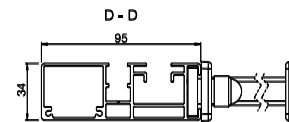

BEFESTIGUNGSHALTER ANORDNUNG / BEFESTIGUNGSLÖCHER LAIBUNGSMONTAGE

MASSE IN MM

Die restlichen Befestigungspunkte werden gleichmäßig verteilt.

HORIZONTALE MONTAGE

A = Totalausladung

VERTIKALE MONTAGE

A = Totalhöhe

BEFESTIGUNGSHALTER

EINFACH-PLATTE

- ZS-111-1 A = 60 mm
- ZS-111-3 A = 90 mm

DOPPEL-PLATTE

- ZS-111-2 A = 60 mm
- ZS-111-4 A = 90 mm

MONTAGEPLAN

B = Totalbreite