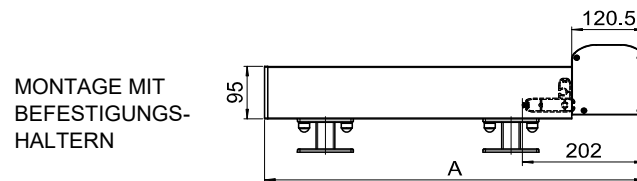

Technische Informationen

Verdunklungsmarkise horizontal/senkrecht – VENTOSOL-LUNERO VD5400 Indoor

(mit Gasdruckzylinder)

Totalbreite:	max.	300 cm
	min.	90 cm
Totalausladung / Totalhöhe	max.	400 cm
	min.	82 cm

BEFESTIGUNGSHALTER ANORDNUNG / BEFESTIGUNGSLÖCHER LAIBUNGSMONTAGE

MASSE IN MM

Die restlichen Befestigungspunkte werden gleichmäßig verteilt.

HORIZONTALE MONTAGE

A = Totalausladung

VERTIKALE MONTAGE

A = Totalhöhe