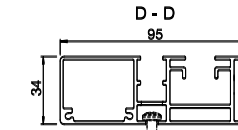

BEFESTIGUNGSHALTER ANORDNUNG / BEFESTIGUNGSLÖCHER LAIBUNGSMONTAGE

MASSE IN MM

Die restlichen Befestigungspunkte werden gleichmäßig verteilt.

HORIZONTALE MONTAGE

A = Totalausladung

VERTIKALE MONTAGE

A = Totalhöhe

BEFESTIGUNGSHALTER

EINFACH-PLATTE

- ZS-111-1 A = 60 mm
- ZS-111-3 A = 90 mm

DOPPEL-PLATTE

- ZS-111-2 A = 60 mm
- ZS-111-4 A = 90 mm

MONTAGEPLAN

B = Totalbreite