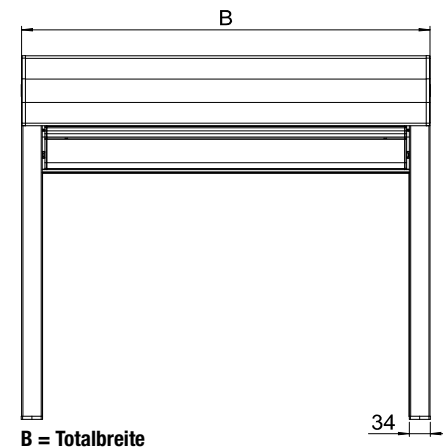

BEFESTIGUNGSHALTER ANORDNUNG / BEFESTIGUNGSLÖCHER LAIBUNGSMONTAGE

MASSE IN MM

Die restlichen Befestigungspunkte werden gleichmäßig verteilt.

HORIZONTALE MONTAGE

A = Totalausladung

VERTIKALE MONTAGE

A = Totalhöhe

BEFESTIGUNGSHALTER

EINFACH-PLATTE

- ZS-111-1 A = 60 mm
- ZS-111-3 A = 90 mm

DOPPEL-PLATTE

- ZS-111-2 A = 60 mm
- ZS-111-4 A = 90 mm

MONTAGEPLAN

B = Totalbreite