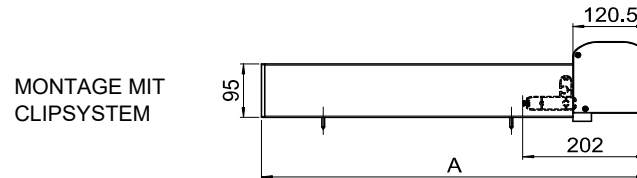

Technische Informationen

Verdunklungsmarkise horizontal/senkrecht – VENTOSOL-LUNERO VD5400 Indoor

(mit Gasdruckzylinder)

Totalbreite:	max.	300 cm
	min.	90 cm
Totalausladung / Totalhöhe	max.	400 cm
	min.	82 cm

BEFESTIGUNGSHALTER ANORDNUNG / BEFESTIGUNGSLÖCHER LAIBUNGSMONTAGE

MASSE IN MM

Die restlichen Befestigungspunkte werden gleichmäßig verteilt.

HORIZONTALE MONTAGE

A = Totalausladung

VERTIKALE MONTAGE

A = Totalhöhe