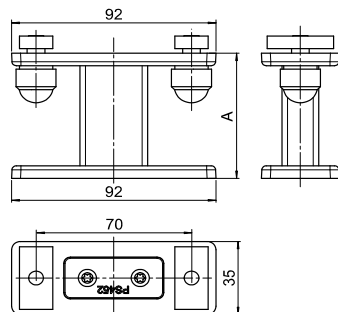

Technische Informationen

Verdunklungsmarkise horizontal/senkrecht – VENTOSOL-LUNERO VD5400 Indoor

(mit Gasdruckzylinder)

Totalbreite:	max.	300 cm
	min.	90 cm
Totalausladung / Totalhöhe	max.	400 cm
	min.	82 cm

BEFESTIGUNGSHALTER ANORDNUNG / BEFESTIGUNGSLÖCHER LAIBUNGSMONTAGE

MASSE IN MM

Die restlichen Befestigungspunkte werden gleichmäßig verteilt.

HORIZONTALE MONTAGE

A = Totalausladung

VERTIKALE MONTAGE

A = Totalhöhe

BEFESTIGUNGSHALTER

EINFACH-PLATTE

- ZS-111-1 A = 60 mm
- ZS-111-3 A = 90 mm

DOPPEL-PLATTE

- ZS-111-2 A = 60 mm
- ZS-111-4 A = 90 mm

MONTAGEPLAN

B = Totalbreite