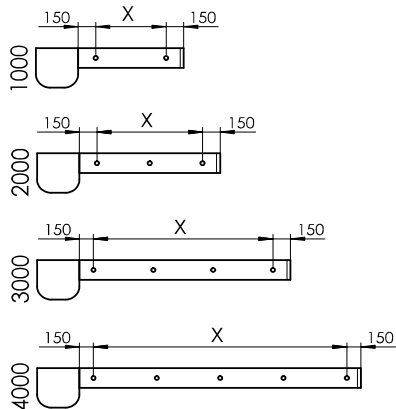

Technische Informationen

Verdunklungsmarkise horizontal/senkrecht – VENTOSOL-LUNERO VD5400 Indoor

(mit Gasdruckzylinder)

Totalbreite:	max.	300 cm
	min.	90 cm
Totalausladung / Totalhöhe	max.	400 cm
	min.	82 cm

BEFESTIGUNGSHALTER ANORDNUNG / BEFESTIGUNGSLÖCHER LAIBUNGSMONTAGE

MASSE IN MM

Die restlichen Befestigungspunkte werden gleichmäßig verteilt.

HORIZONTALE MONTAGE

A = Totalausladung

VERTIKALE MONTAGE

A = Totalhöhe

BEFESTIGUNGSHALTER

EINFACH-PLATTE

- ZS-111-1 A = 60 mm
- ZS-111-3 A = 90 mm

DOPPEL-PLATTE

- ZS-111-2 A = 60 mm
- ZS-111-4 A = 90 mm

MONTAGEPLAN

B = Totalbreite