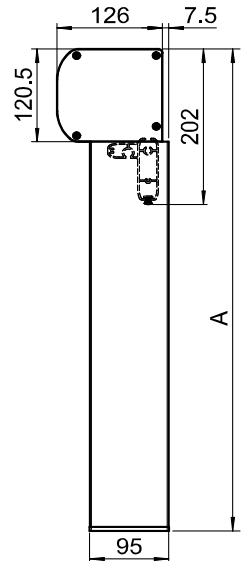

Technische Informationen

Verdunklungsmarkise horizontal/senkrecht – VENTOSOL-LUNERO VD5400 Indoor

(mit Gasdruckzylinder)

Totalbreite:	max.	300 cm
	min.	90 cm
Totalausladung / Totalhöhe	max.	400 cm
	min.	82 cm

BEFESTIGUNGSHALTER ANORDNUNG / BEFESTIGUNGSLÖCHER LAIBUNGSMONTAGE

MASSE IN MM

Die restlichen Befestigungspunkte werden gleichmäßig verteilt.

HORIZONTALE MONTAGE

A = Totalausladung

VERTIKALE MONTAGE

A = Totalhöhe

BEFESTIGUNGSHALTER

EINFACH-PLATTE

- ZS-111-1 A = 60 mm
- ZS-111-3 A = 90 mm

DOPPEL-PLATTE

- ZS-111-2 A = 60 mm
- ZS-111-4 A = 90 mm

MONTAGEPLAN

B = Totalbreite