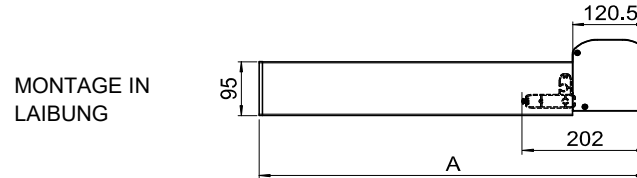

Technische Informationen

Verdunklungsmarkise horizontal/senkrecht – VENTOSOL-LUNERO VD5400 Indoor

(mit Gasdruckzylinder)

Totalbreite:	max.	300 cm
	min.	90 cm
Totalausladung / Totalhöhe	max.	400 cm
	min.	82 cm

BEFESTIGUNGSHALTER ANORDNUNG / BEFESTIGUNGSLÖCHER LAIBUNGSMONTAGE

MASSE IN MM

Die restlichen Befestigungspunkte werden gleichmäßig verteilt.

HORIZONTALE MONTAGE

A = Totalausladung

VERTIKALE MONTAGE

A = Totalhöhe