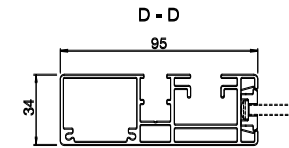

BEFESTIGUNGSHALTER ANORDNUNG / BEFESTIGUNGSLÖCHER LAIBUNGSMONTAGE

MASSE IN MM

Die restlichen Befestigungspunkte werden gleichmäßig verteilt.

HORIZONTALE MONTAGE

A = Totalausladung

VERTIKALE MONTAGE

A = Totalhöhe

BEFESTIGUNGSHALTER

EINFACH-PLATTE

- ZS-111-1 A = 60 mm
- ZS-111-3 A = 90 mm

DOPPEL-PLATTE

- ZS-111-2 A = 60 mm
- ZS-111-4 A = 90 mm

MONTAGEPLAN

B = Totalbreite