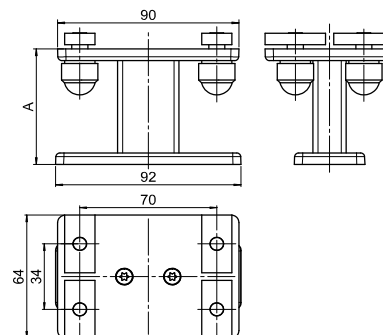

BEFESTIGUNGSHALTER ANORDNUNG / BEFESTIGUNGSLÖCHER LAIBUNGSMONTAGE

MASSE IN MM

Die restlichen Befestigungspunkte werden gleichmäßig verteilt.

HORIZONTALE MONTAGE

A = Totalausladung

VERTIKALE MONTAGE

A = Totalhöhe

BEFESTIGUNGSHALTER

EINFACH-PLATTE

- ZS-111-1 A = 60 mm
- ZS-111-3 A = 90 mm

DOPPEL-PLATTE

- ZS-111-2 A = 60 mm
- ZS-111-4 A = 90 mm

MONTAGEPLAN

B = Totalbreite