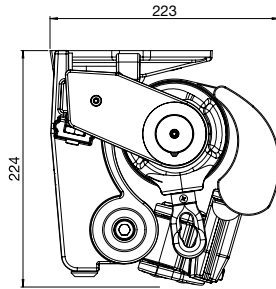

KL04.2026

Technische Informationen

GELENKARMMARKISE SELECT

S-8130 Wandmontage mit Schutzdach S-877-2 und Fallstange S-894

S-8130 Deckenmontage

SELECT / OMBRAMATIC:

Totalbreite: max. 1200 cm*
min. 180 cm
Ausladung: max. 350 cm
min. 150 cm