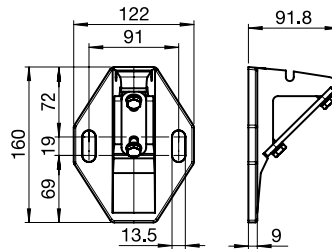

KL04.2026

Technische Informationen

GELENKARMMARKISE SELECT

S-8130 Wandmontage mit Schutzdach S-877-2 und Fallstange S-894

S-8130 Deckenmontage

SELECT / OMBRAMATIC:

Totalbreite: max. 1200 cm*
min. 180 cm
Ausladung: max. 350 cm
min. 150 cm

SELECT-PLUS /

Totalbreite: max. 400 cm
min. 115 cm
Ausladung: max. 350 cm
min. 150 cm

S-821-1 Wand-/Deckenkonsole

S-821-9
Wand-/Deckenkonsole (schmal)
Schutzdach nur bedingt möglich!

S-831-3
Wand-/Deckenkonsole (von vorne)
Nicht möglich bei SELECT-PLUS / SELECT mit AV!