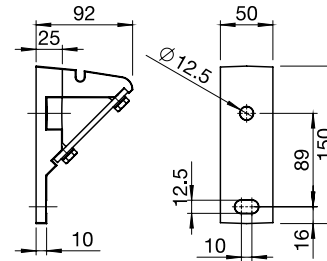

KL04.2026

Technische Informationen

GELENKARMMARKISE SELECT

S-8130 Wandmontage mit Schutzdach S-877-2 und Fallstange S-894

S-8130 Deckenmontage

SELECT / OMBRAMATIC:

Totalbreite: max. 1200 cm*
min. 180 cm
Ausladung: max. 350 cm
min. 150 cm

SELECT-PLUS /

Totalbreite: max. 400 cm
min. 115 cm
Ausladung: max. 350 cm
min. 150 cm

S-821-1 Wand-/Deckenkonsole

S-821-9
Wand-/Deckenkonsole (schmal)
Schutzdach nur bedingt möglich!

S-831-3
Wand-/Deckenkonsole (von vorne)
Nicht möglich bei SELECT-PLUS / SELECT mit AV!

S-831-5
Wand-/Deckenkonsole speziell (schmal von vorne)
Nicht möglich bei SELECT-PLUS / SELECT mit AV!

S-825
Dachsparrenkonsole

SELECT-PLUS Gelenkarmmarkise

- mehr Ausfall als Breite -

S-8133 Wandmontage mit Schutzdach