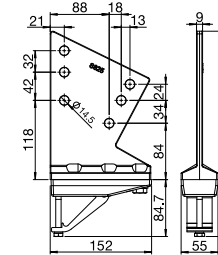

KL04.2026

Technische Informationen

GELENKARMMARKISE SELECT

S-8130 Wandmontage mit Schutzdach S-877-2 und Fallstange S-894

S-8130 Deckenmontage

SELECT / OMBRAMATIC:

Totalbreite: max. 1200 cm*
min. 180 cm
Ausladung: max. 350 cm
min. 150 cm

SELECT-PLUS /

Totalbreite: max. 400 cm
min. 115 cm
Ausladung: max. 350 cm
min. 150 cm

S-821-1 Wand-/Deckenkonsole

S-821-9
Wand-/Deckenkonsole (schmal)
Schutzdach nur bedingt möglich!

S-831-3
Wand-/Deckenkonsole (von vorne)
Nicht möglich bei SELECT-PLUS / SELECT mit AV!

S-831-5
Wand-/Deckenkonsole speziell (schmal von vorne)
Nicht möglich bei SELECT-PLUS / SELECT mit AV!

S-825
Dachsparrenkonsole

SELECT-PLUS Gelenkarmmarkise

- mehr Ausfall als Breite -

S-8133 Wandmontage mit Schutzdach