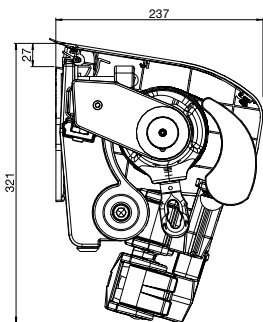

SELECT-PLUS Gelenkarmmarkise

- mehr Ausfall als Breite -

S-8133 Wandmontage mit Schutzdach