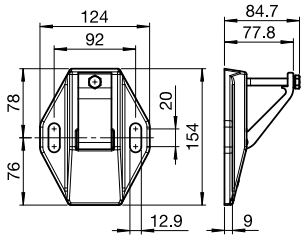

KL04.2026

Technische Informationen

GELENKARMMARKISE SELECT

S-8130 Wandmontage mit Schutzdach S-877-2 und Fallstange S-894

S-8130 Deckenmontage

SELECT / OMBRAMATIC:

Totalbreite: max. 1200 cm*
min. 180 cm
Ausladung: max. 350 cm
min. 150 cm

SELECT-PLUS /

Totalbreite: max. 400 cm
min. 115 cm
Ausladung: max. 350 cm
min. 150 cm

S-821-1 Wand-/Deckenkonsole

S-821-9
Wand-/Deckenkonsole (schmal)
Schutzdach nur bedingt möglich!

S-831-3
Wand-/Deckenkonsole (von vorne)
Nicht möglich bei SELECT-PLUS / SELECT mit AV!