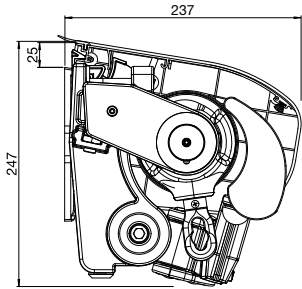

KL04.2026

Technische Informationen

GELENKARMMARKISE SELECT

S-8130 Wandmontage mit Schutzdach S-877-2 und Fallstange S-894

S-8130 Deckenmontage

SELECT / OMBRAMATIC:

Totalbreite: max. 1200 cm*
min. 180 cm
Ausladung: max. 350 cm
min. 150 cm