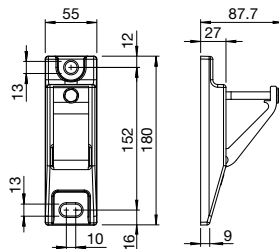

KL04.2026

Technische Informationen

GELENKARMMARKISE SELECT

S-8130 Wandmontage mit Schutzdach S-877-2 und Fallstange S-894

S-8130 Deckenmontage

SELECT / OMBRAMATIC:

Totalbreite: max. 1200 cm*
min. 180 cm
Ausladung: max. 350 cm
min. 150 cm

SELECT-PLUS /

Totalbreite: max. 400 cm
min. 115 cm
Ausladung: max. 350 cm
min. 150 cm

S-821-1 Wand-/Deckenkonsole

S-821-9
Wand-/Deckenkonsole (schmal)
Schutzdach nur bedingt möglich!

S-831-3
Wand-/Deckenkonsole (von vorne)
Nicht möglich bei SELECT-PLUS / SELECT mit AV!