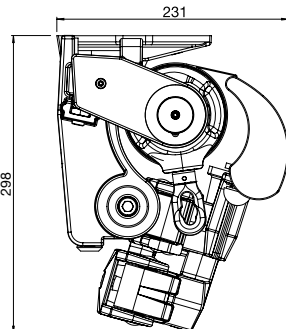

KL04.2026

Technische Informationen

GELENKARMMARKISE SELECT

S-8130 Wandmontage mit Schutzdach S-877-2 und Fallstange S-894

S-8130 Deckenmontage

SELECT / OMBRAMATIC:

Totalbreite: max. 1200 cm*
min. 180 cm
Ausladung: max. 350 cm
min. 150 cm

SELECT-PLUS /

Totalbreite: max. 400 cm
min. 115 cm
Ausladung: max. 350 cm
min. 150 cm

S-821-1 Wand-/Deckenkonsole

S-821-9
Wand-/Deckenkonsole (schmal)
Schutzdach nur bedingt möglich!

S-831-3
Wand-/Deckenkonsole (von vorne)
Nicht möglich bei SELECT-PLUS / SELECT mit AV!

S-831-5
Wand-/Deckenkonsole speziell (schmal von vorne)
Nicht möglich bei SELECT-PLUS / SELECT mit AV!

S-825
Dachsparrenkonsole

SELECT-PLUS Gelenkarmmarkise

- mehr Ausfall als Breite -

S-8133 Wandmontage mit Schutzdach