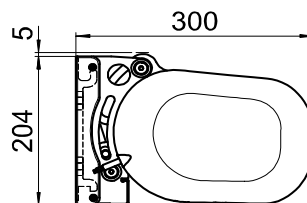

Technische Informationen siehe Rückseite.

Technische Informationen

RESOBOX BX8000

Totalbreite: max. 1200 cm
min. 250 cm

Total Ausladung: max. 400 cm
min. 200 cm

Fall
Wandmontage: 4° – 40°
Deckenmontage: 5° – 40°

Ausfallprofil: B-471 Standard
B-461 Absenkbarer Volant

Montageart: Wand- oder Deckenmontage

Antrieb

Markise: Mit Motor

Absenkbarer Volant: Mit Getriebe
Positionierung bis 701 cm Breite links oder rechts außen. Ab 701 cm Breite 2 Getriebe nötig (1 x links und 1 x rechts).

WANDMONTAGE

MIT 40° NEIGUNG

MIT ABSENKBAREM VOLANT B-460

DECKENMONTAGE

MIT 40° NEIGUNG

B-403 TUCHWELLENBLENDE

Konsolenplan K-Maß

Gestellbreite in cm

Schräg- ausfall	250- 274	275- 299	300- 324	325- 349	350- 374	375- 399	400- 424	425- 449	450- 474	475- 499	500- 524	525- 549	550- 574	575- 599	600- 624	625- 649	650- 674
200 cm	17	27	30	30	30	40	40	40	40	50	50	50	50	50	62	50/313*	50/325*
250 cm			17	27	30	40	40	40	40	50	50	50	50	50	62	50/313*	50/325*
300 cm					17	27	40	40	40	50	50	50	50	50	62	50/313*	50/325*
350 cm							17	30	40	50	50	50	50	50	62	50/313*	50/325*
400 cm									17	27	30	40	40	50	62	50/313*	50/325*