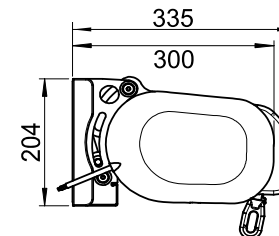

Technische Informationen siehe Rückseite.

Technische Informationen

RESOBOX BX8000

Totalbreite: max. 1200 cm
min. 250 cm

Total Ausladung: max. 400 cm
min. 200 cm

Fall
Wandmontage: 4° – 40°
Deckenmontage: 5° – 40°

Ausfallprofil: B-471 Standard
B-461 Absenkbarer Volant

Montageart: Wand- oder Deckenmontage

Antrieb

Markise: Mit Motor

Absenkbarer Volant: Mit Getriebe
Positionierung bis 701 cm Breite links oder rechts außen. Ab 701 cm Breite 2 Getriebe nötig (1 x links und 1 x rechts).

WANDMONTAGE

MIT 40° NEIGUNG

MIT ABSENKBAREM VOLANT B-460

DECKENMONTAGE

MIT 40° NEIGUNG

B-403 TUCHWELLENBLENDE

Konsolenplan K-Maß

Gestellbreite in cm

Schräg- ausfall	250- 274	275- 299	300- 324	325- 349	350- 374	375- 399	400- 424	425- 449	450- 474	475- 499	500- 524	525- 549	550- 574	575- 599	600- 624	625- 649	650- 674
200 cm	17	27	30	30	30	40	40	40	40	50	50	50	50	50	62	50/313*	50/325*
250 cm			17	27	30	40	40	40	40	50	50	50	50	50	62	50/313*	50/325*
300 cm					17	27	40	40	40	50	50	50	50	50	62	50/313*	50/325*
350 cm							17	30	40	50	50	50	50	50	62	50/313*	50/325*
400 cm									17	27	30	40	40	50	62	50/313*	50/325*