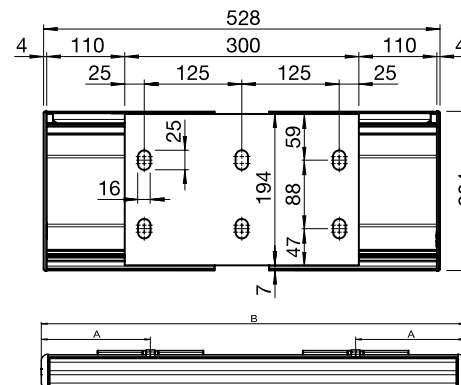

Technische Informationen siehe Rückseite.

Technische Informationen

RESOBOX BX8000

Totalbreite: max. 1200 cm
min. 250 cm

Total Ausladung: max. 400 cm
min. 200 cm

Fall
Wandmontage: 4° – 40°
Deckenmontage: 5° – 40°

WANDMONTAGE

MIT 40° NEIGUNG

MIT ABSENKBAREM VOLANT B-460

DECKENMONTAGE

MIT 40° NEIGUNG

B-403 TUCHWELLENBLENDE

Konsolenplan K-Maß

Gestellbreite in cm

Schräg- ausfall	250- 274	275- 299	300- 324	325- 349	350- 374	375- 399	400- 424	425- 449	450- 474	475- 499	500- 524	525- 549	550- 574	575- 599	600- 624	625- 649	650- 674
200 cm	17	27	30	30	30	40	40	40	40	50	50	50	50	50	62	50/313*	50/325*
250 cm			17	27	30	40	40	40	40	50	50	50	50	50	62	50/313*	50/325*
300 cm					17	27	40	40	40	50	50	50	50	50	62	50/313*	50/325*
350 cm							17	30	40	50	50	50	50	50	62	50/313*	50/325*
400 cm									17	27	30	40	40	50	62	50/313*	50/325*

* 50/313= K1/K2 50/325= K1/K2

B-423-2 Konsolengarnitur 300 mm

Für hier nicht aufgeführte Maße beachten Sie bitte die Einbauzeichnungen/CAD-Daten im Fachhändler-Login unter der Rubrik „Technik“.

www.klaiber.de/login