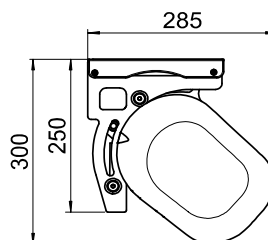

Technische Informationen siehe Rückseite.

Technische Informationen

RESOBOX BX8000

Totalbreite: max. 1200 cm
min. 250 cm

Total Ausladung: max. 400 cm
min. 200 cm

Fall
Wandmontage: 4° – 40°
Deckenmontage: 5° – 40°

WANDMONTAGE

MIT 40° NEIGUNG

MIT ABSENKBAREM VOLANT B-460

DECKENMONTAGE

MIT 40° NEIGUNG

B-403 TUCHWELLENBLENDE

Konsolenplan K-Maß

Gestellbreite in cm

Schräg- ausfall	250- 274	275- 299	300- 324	325- 349	350- 374	375- 399	400- 424	425- 449	450- 474	475- 499	500- 524	525- 549	550- 574	575- 599	600- 624	625- 649	650- 674
200 cm	17	27	30	30	30	40	40	40	40	50	50	50	50	50	62	50/313*	50/325*
250 cm			17	27	30	40	40	40	40	50	50	50	50	50	62	50/313*	50/325*
300 cm					17	27	40	40	40	50	50	50	50	50	62	50/313*	50/325*
350 cm							17	30	40	50	50	50	50	50	62	50/313*	50/325*
400 cm									17	27	30	40	40	50	62	50/313*	50/325*

* 50/313= K1/K2 50/325= K1/K2

B-423-2 Konsolengarnitur 300 mm

Für hier nicht aufgeführte Maße beachten Sie bitte die Einbauzeichnungen/CAD-Daten im Fachhändler-Login unter der Rubrik „Technik“.

www.klaiber.de/login