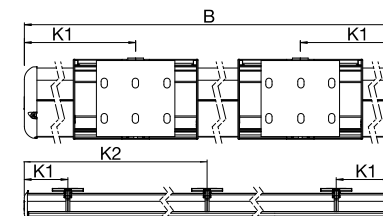

B-423-2 Konsolengarnitur 300 mm

Für hier nicht aufgeführte Maße beachten Sie bitte die Einbauzeichnungen/CAD-Daten im Fachhändler-Login unter der Rubrik „Technik“.

www.klaiber.de/login

Technische Änderungen vorbehalten

**KLAIBER
MARKISEN**