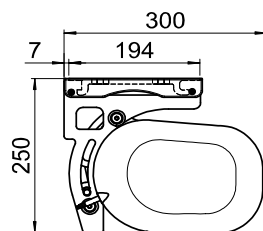

Technische Informationen siehe Rückseite.

Technische Informationen

RESOBOX BX8000

Totalbreite: max. 1200 cm
min. 250 cm

Total Ausladung: max. 400 cm
min. 200 cm

Fall
Wandmontage: 4° – 40°
Deckenmontage: 5° – 40°

Ausfallprofil: B-471 Standard
B-461 Absenkbarer Volant

Montageart: Wand- oder Deckenmontage

Antrieb

Markise: Mit Motor

Absenkbarer Volant: Mit Getriebe
Positionierung bis 701 cm Breite links oder rechts außen. Ab 701 cm Breite 2 Getriebe nötig (1 x links und 1 x rechts).

WANDMONTAGE

MIT 40° NEIGUNG

MIT ABSENKBAREM VOLANT B-460

DECKENMONTAGE

MIT 40° NEIGUNG

B-403 TUCHWELLENBLENDE

Konsolenplan K-Maß

Gestellbreite in cm

Schräg- ausfall	250- 274	275- 299	300- 324	325- 349	350- 374	375- 399	400- 424	425- 449	450- 474	475- 499	500- 524	525- 549	550- 574	575- 599	600- 624	625- 649	650- 674
200 cm	17	27	30	30	30	40	40	40	40	50	50	50	50	50	62	50/313*	50/325*
250 cm			17	27	30	40	40	40	40	50	50	50	50	50	62	50/313*	50/325*
300 cm					17	27	40	40	40	50	50	50	50	50	62	50/313*	50/325*
350 cm							17	30	40	50	50	50	50	50	62	50/313*	50/325*
400 cm									17	27	30	40	40	50	62	50/313*	50/325*