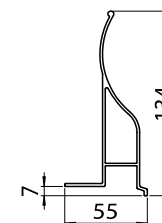

Technische Informationen siehe Rückseite.

Technische Informationen

RESOBOX BX8000

Totalbreite: max. 1200 cm
min. 250 cm

Total Ausladung: max. 400 cm
min. 200 cm

Fall
Wandmontage: 4° – 40°
Deckenmontage: 5° – 40°

WANDMONTAGE

MIT 40° NEIGUNG

MIT ABSENKBAREM VOLANT B-460

DECKENMONTAGE

MIT 40° NEIGUNG

B-403 TUCHWELLENBLENDE

Konsolenplan K-Maß

Gestellbreite in cm

Schräg- ausfall	250- 274	275- 299	300- 324	325- 349	350- 374	375- 399	400- 424	425- 449	450- 474	475- 499	500- 524	525- 549	550- 574	575- 599	600- 624	625- 649	650- 674
200 cm	17	27	30	30	30	40	40	40	40	50	50	50	50	50	62	50/313*	50/325*
250 cm			17	27	30	40	40	40	40	50	50	50	50	50	62	50/313*	50/325*
300 cm					17	27	40	40	40	50	50	50	50	50	62	50/313*	50/325*
350 cm							17	30	40	50	50	50	50	50	62	50/313*	50/325*
400 cm									17	27	30	40	40	50	62	50/313*	50/325*

* 50/313= K1/K2 50/325= K1/K2

B-423-2 Konsolengarnitur 300 mm

Für hier nicht aufgeführte Maße beachten Sie bitte die Einbauzeichnungen/CAD-Daten im Fachhändler-Login unter der Rubrik „Technik“.

www.klaiber.de/login