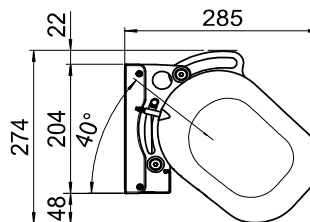

Technische Informationen siehe Rückseite.

Technische Informationen

RESOBOX BX8000

Totalbreite: max. 1200 cm
min. 250 cm

Total Ausladung: max. 400 cm
min. 200 cm

Fall
Wandmontage: 4° – 40°
Deckenmontage: 5° – 40°

Ausfallprofil: B-471 Standard
B-461 Absenkbarer Volant

Montageart: Wand- oder Deckenmontage

Antrieb

Markise: Mit Motor

Absenkbarer Volant: Mit Getriebe
Positionierung bis 701 cm Breite links oder rechts außen. Ab 701 cm Breite 2 Getriebe nötig (1 x links und 1 x rechts).

WANDMONTAGE

MIT 40° NEIGUNG

MIT ABSENKBAREM VOLANT B-460

DECKENMONTAGE

MIT 40° NEIGUNG

B-403 TUCHWELLENBLENDE

Konsolenplan K-Maß

Gestellbreite in cm

Schräg- ausfall	250- 274	275- 299	300- 324	325- 349	350- 374	375- 399	400- 424	425- 449	450- 474	475- 499	500- 524	525- 549	550- 574	575- 599	600- 624	625- 649	650- 674
200 cm	17	27	30	30	30	40	40	40	40	50	50	50	50	50	62	50/313*	50/325*
250 cm			17	27	30	40	40	40	40	50	50	50	50	50	62	50/313*	50/325*
300 cm					17	27	40	40	40	50	50	50	50	50	62	50/313*	50/325*
350 cm							17	30	40	50	50	50	50	50	62	50/313*	50/325*
400 cm									17	27	30	40	40	50	62	50/313*	50/325*