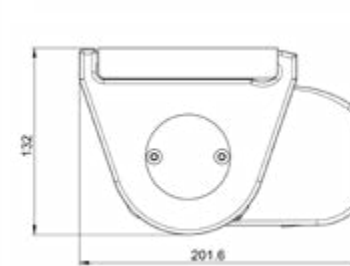

## PURABOX BX1500

<b>Totalbreite:</b>	max.	500 cm
	min.	185 cm
<b>Ausfall:</b>	max.	225 cm
	min.	150 cm
<b>Antrieb:</b>	Getriebe, Motor oder Funk io	
<b>Armtyp:</b>	BX-130	150 cm
		180 cm
		225 cm

<b>Fall:</b>	3° bis 90° Wandmontage
	3° bis 90° Deckenmontage
	3° bis 90° Dachsparrenmontage

**Ausfallprofil:** BX-104

**Montage:** Wand-, Decken- oder Dachsparrenmontage

**Wandmontage mit Motor 3°**

**Wandmontage mit Motor 90°**

**Deckenmontage mit Motor 3°**

**Deckenmontage mit Motor 90°**

**Montageplan**