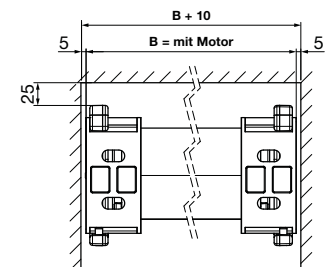

## PURABOX BX1500

<b>Totalbreite:</b>	max.	500 cm
	min.	185 cm
<b>Ausfall:</b>	max.	225 cm
	min.	150 cm
<b>Antrieb:</b>	Getriebe, Motor oder Funk io	
<b>Armtyp:</b>	BX-130	150 cm
		180 cm
		225 cm

<b>Fall:</b>	3° bis 90° Wandmontage
	3° bis 90° Deckenmontage
	3° bis 90° Dachsparrenmontage

**Ausfallprofil:** BX-104

**Montage:** Wand-, Decken- oder Dachsparrenmontage

**Wandmontage mit Motor 3°**

**Wandmontage mit Motor 90°**

**Deckenmontage mit Motor 3°**

**Deckenmontage mit Motor 90°**

**Montageplan**

**Montageplan**

**Montage in Nische (mit Getriebe)**

**Montage in Nische (mit Motor)**

Für hier nicht aufgeführte Maße beachten Sie bitte die Einbauzeichnungen/CAD-Daten im Fachhändler-Login unter der Rubrik „Technik“.