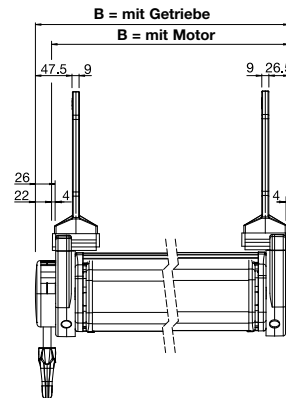

## PURABOX BX1500

<b>Totalbreite:</b>	max.	500 cm
	min.	185 cm
<b>Ausfall:</b>	max.	225 cm
	min.	150 cm
<b>Antrieb:</b>	Getriebe, Motor oder Funk io	
<b>Armtyp:</b>	BX-130	150 cm
		180 cm
		225 cm

<b>Fall:</b>	3° bis 90° Wandmontage
	3° bis 90° Deckenmontage
	3° bis 90° Dachsparrenmontage

**Ausfallprofil:** BX-104

**Montage:** Wand-, Decken- oder Dachsparrenmontage

**Wandmontage mit Motor 3°**

**Wandmontage mit Motor 90°**

**Deckenmontage mit Motor 3°**

**Deckenmontage mit Motor 90°**

**Montageplan**

**Montageplan**

**Montage in Nische (mit Getriebe)**

**Montage in Nische (mit Motor)**

Für hier nicht aufgeführte Maße beachten Sie bitte die Einbauzeichnungen/CAD-Daten im Fachhändler-Login unter der Rubrik „Technik“.