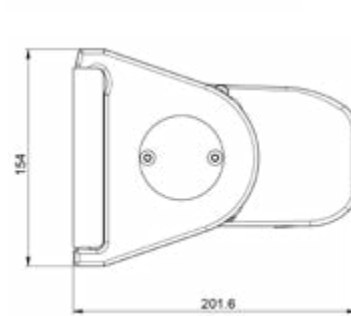

Technische Informationen

PURABOX BX1500

Totalbreite:	max.	500 cm
	min.	185 cm
Ausfall:	max.	225 cm
	min.	150 cm
Antrieb:	Getriebe, Motor oder Funk io	
Armtyp:	BX-130	150 cm
		180 cm
		225 cm

Fall:	3° bis 90° Wandmontage
	3° bis 90° Deckenmontage
	3° bis 90° Dachsparrenmontage

Ausfallprofil: BX-104

Montage: Wand-, Decken- oder Dachsparrenmontage

Wandmontage mit Motor 3°