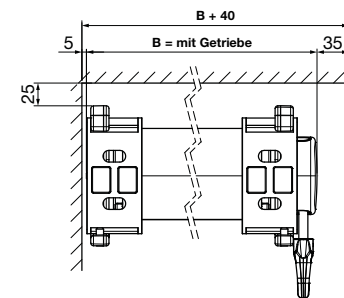

## PURABOX BX1500

<b>Totalbreite:</b>	max.	500 cm
	min.	185 cm
<b>Ausfall:</b>	max.	225 cm
	min.	150 cm
<b>Antrieb:</b>	Getriebe, Motor oder Funk io	
<b>Armtyp:</b>	BX-130	150 cm
		180 cm
		225 cm

<b>Fall:</b>	3° bis 90° Wandmontage
	3° bis 90° Deckenmontage
	3° bis 90° Dachsparrenmontage

**Ausfallprofil:** BX-104

**Montage:** Wand-, Decken- oder Dachsparrenmontage

**Wandmontage mit Motor 3°**

**Wandmontage mit Motor 90°**

**Deckenmontage mit Motor 3°**

**Deckenmontage mit Motor 90°**

**Montageplan**

**Montageplan**

**Montage in Nische (mit Getriebe)**

**Montage in Nische (mit Motor)**

Für hier nicht aufgeführte Maße beachten Sie bitte die Einbauzeichnungen/CAD-Daten im Fachhändler-Login unter der Rubrik „Technik“.