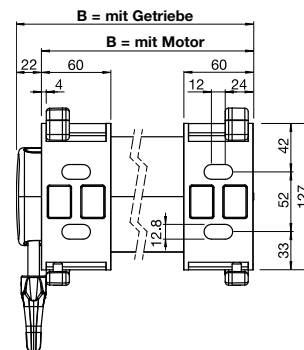

## PURABOX BX1500

<b>Totalbreite:</b>	max.	500 cm
	min.	185 cm
<b>Ausfall:</b>	max.	225 cm
	min.	150 cm
<b>Antrieb:</b>	Getriebe, Motor oder Funk io	
<b>Armtyp:</b>	BX-130	150 cm
		180 cm
		225 cm

<b>Fall:</b>	3° bis 90° Wandmontage
	3° bis 90° Deckenmontage
	3° bis 90° Dachsparrenmontage

**Ausfallprofil:** BX-104

**Montage:** Wand-, Decken- oder Dachsparrenmontage

**Wandmontage mit Motor 3°**

**Wandmontage mit Motor 90°**

**Deckenmontage mit Motor 3°**

**Deckenmontage mit Motor 90°**

**Montageplan**

**Montageplan**

**Montage in Nische (mit Getriebe)**

**Montage in Nische (mit Motor)**

Für hier nicht aufgeführte Maße beachten Sie bitte die Einbauzeichnungen/CAD-Daten im Fachhändler-Login unter der Rubrik „Technik“.