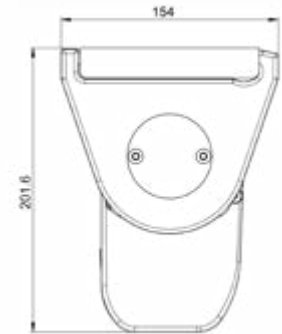

## PURABOX BX1500

<b>Totalbreite:</b>	max.	500 cm
	min.	185 cm
<b>Ausfall:</b>	max.	225 cm
	min.	150 cm
<b>Antrieb:</b>	Getriebe, Motor oder Funk io	
<b>Armtyp:</b>	BX-130	150 cm
		180 cm
		225 cm

<b>Fall:</b>	3° bis 90° Wandmontage
	3° bis 90° Deckenmontage
	3° bis 90° Dachsparrenmontage

**Ausfallprofil:** BX-104

**Montage:** Wand-, Decken- oder Dachsparrenmontage

**Wandmontage mit Motor 3°**

**Wandmontage mit Motor 90°**

**Deckenmontage mit Motor 3°**

**Deckenmontage mit Motor 90°**

**Montageplan**

**Montageplan**

**Montage in Nische (mit Getriebe)**

**Montage in Nische (mit Motor)**

Für hier nicht aufgeführte Maße beachten Sie bitte die Einbauzeichnungen/CAD-Daten im Fachhändler-Login unter der Rubrik „Technik“.