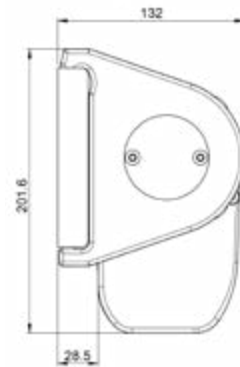

Wandmontage mit Motor 90°