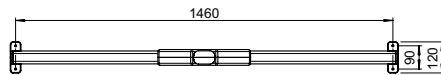

Querfuß-Garnitur OS-412