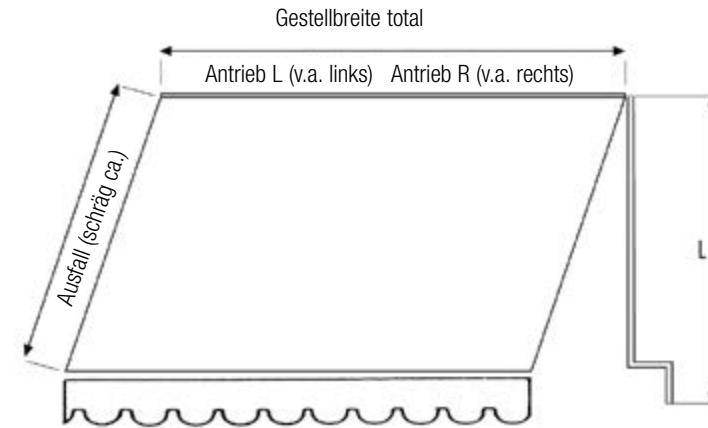

## KOMPAKT SG2400

Deckenmontage mit Getriebe 3°

Wandmontage mit Motor mit Dach 3°

Wand-Decke S-221-1 Universalkonsole

Wand-Decke S-221-5 schmale Konsole

Wand-Spezial S-221-3-1

Dachsparren-Konsole S-225

| Anzahl Konsolen - Empfehlung für Standardbefestigung im Beton C25 |     |     |     |     |     |     |     |     |
|---|-----|-----|-----|-----|-----|-----|-----|-----|
| Schrägausfall   | 250 | 300 | 350 | 400 | 450 | 500 | 550 | 600 |
| 150 cm  | 2   | 2   | 2   | 2   | 3   | 3   | 3   | 3   |
| 200 cm  | 2   | 2   | 2   | 2   | 3   | 3   | 3   | 3   |
| 250 cm  | --  | 2   | 2   | 2   | 3   | 3   | 3   | 3   |
| 300 cm  | --  | --  | 2   | 2   | 3   | 3   | 3   | 3   |