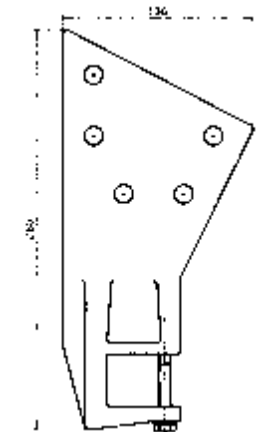

## KOMPAKT SG2400

Deckenmontage mit Getriebe 3°

Wandmontage mit Motor mit Dach 3°

Wand-Decke S-221-1 Universalkonsole

Wand-Decke S-221-5 schmale Konsole

Wand-Spezial S-221-3-1

Dachsparren-Konsole S-225

| Anzahl Konsolen - Empfehlung für Standardbefestigung im Beton C25 |     |     |     |     |     |     |     |     |
|---|-----|-----|-----|-----|-----|-----|-----|-----|
| Schrägausfall   | 250 | 300 | 350 | 400 | 450 | 500 | 550 | 600 |
| 150 cm  | 2   | 2   | 2   | 2   | 3   | 3   | 3   | 3   |
| 200 cm  | 2   | 2   | 2   | 2   | 3   | 3   | 3   | 3   |
| 250 cm  | --  | 2   | 2   | 2   | 3   | 3   | 3   | 3   |
| 300 cm  | --  | --  | 2   | 2   | 3   | 3   | 3   | 3   |

Totalbreite: max. 600 cm  
min. 180 cm

Ausladung: max. 300 cm  
min. 150 cm

Fall: 3° - 60°