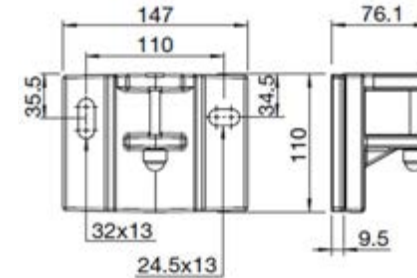

## KOMPAKT SG2400

Deckenmontage mit Getriebe 3°

Wandmontage mit Motor mit Dach 3°

Wand-Decke S-221-1 Universalkonsole

Wand-Decke S-221-5 schmale Konsole

Wand-Spezial S-221-3-1

Dachsparren-Konsole S-225

| Anzahl Konsolen - Empfehlung für Standardbefestigung im Beton C25 |     |     |     |     |     |     |     |     |
|---|-----|-----|-----|-----|-----|-----|-----|-----|
| Schrägausfall   | 250 | 300 | 350 | 400 | 450 | 500 | 550 | 600 |
| 150 cm  | 2   | 2   | 2   | 2   | 3   | 3   | 3   | 3   |
| 200 cm  | 2   | 2   | 2   | 2   | 3   | 3   | 3   | 3   |
| 250 cm  | --  | 2   | 2   | 2   | 3   | 3   | 3   | 3   |
| 300 cm  | --  | --  | 2   | 2   | 3   | 3   | 3   | 3   |

Totalbreite: max. 600 cm  
min. 180 cm

Ausladung: max. 300 cm  
min. 150 cm

Fall: 3° - 60°