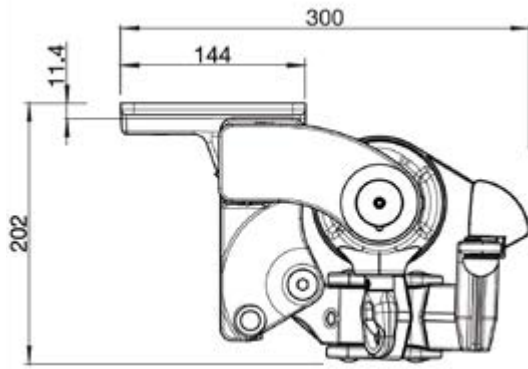

Technische Informationen

KOMPAKT SG2400

Deckenmontage mit Getriebe 3°