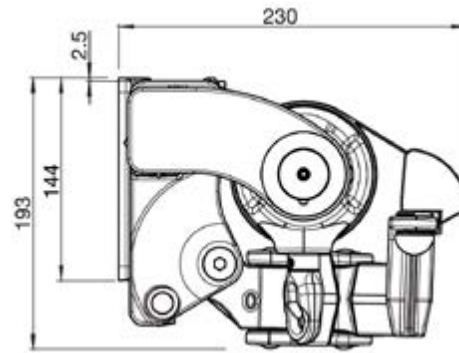

Wandmontage mit Motor mit Dach 3°