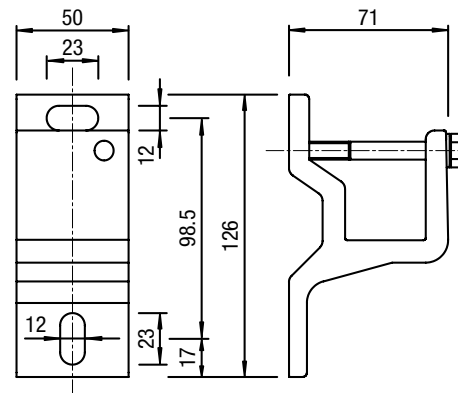

## KOMPAKT SG2400

Deckenmontage mit Getriebe 3°

Wandmontage mit Motor mit Dach 3°

Wand-Decke S-221-1 Universalkonsole

Wand-Decke S-221-5 schmale Konsole

Wand-Spezial S-221-3-1

Dachsparren-Konsole S-225

| Anzahl Konsolen - Empfehlung für Standardbefestigung im Beton C25 |     |     |     |     |     |     |     |     |
|---|-----|-----|-----|-----|-----|-----|-----|-----|
| Schrägausfall   | 250 | 300 | 350 | 400 | 450 | 500 | 550 | 600 |
| 150 cm  | 2   | 2   | 2   | 2   | 3   | 3   | 3   | 3   |
| 200 cm  | 2   | 2   | 2   | 2   | 3   | 3   | 3   | 3   |
| 250 cm  | --  | 2   | 2   | 2   | 3   | 3   | 3   | 3   |
| 300 cm  | --  | --  | 2   | 2   | 3   | 3   | 3   | 3   |

Totalbreite: max. 600 cm  
min. 180 cm

Ausladung: max. 300 cm  
min. 150 cm

Fall: 3° - 60°