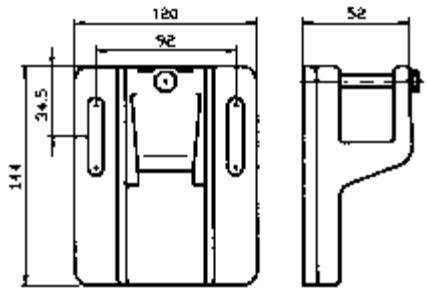

Wand-Decke S-221-1 Universalkonsole