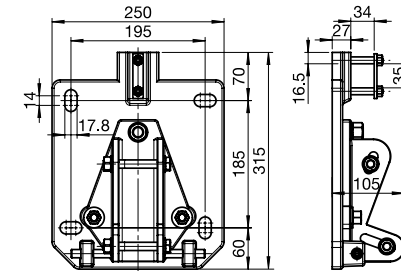

S-340 Grundplatte
S-341 Zwischenlager Wand-/Deckenkonsolle