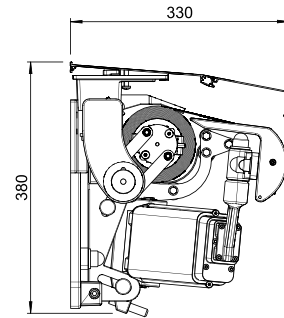

Technische Informationen

JUMBO-TELESKOPARM S2160/2

Totalbreite:	max. 1200 cm min. 480 cm
Ausfall:	max. 500 cm min. 400 cm
Fall	5° bis 22°
Montageart:	Wand- oder Deckenmontage
Arme:	S-332 Teleskop

WANDMONTAGE

Mit opt. Schutzdach S-247-3