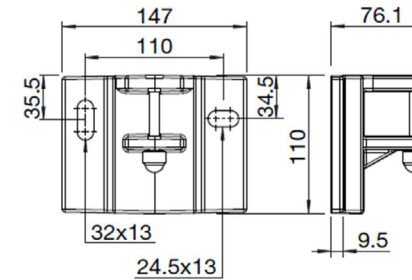

WANDKONSOLE

S-221-3-1