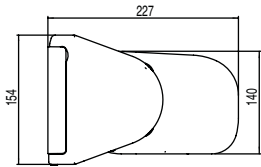

Technische Informationen

CASABOX BX2000