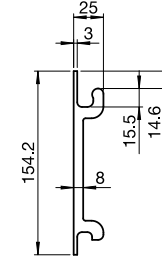

S-721-3
Profilkonsole