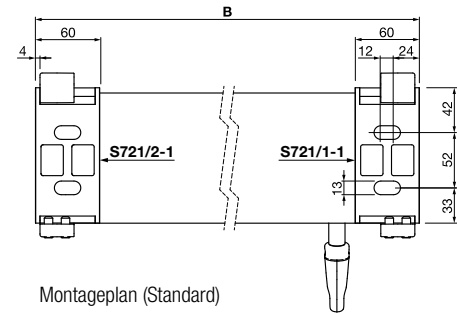

Technische Informationen

CASABOX BX2000

Wandmontage mit Motor 3°

Deckenmontage mit Motor 5°

Wandmontage mit Motor 3° eckig

Montageplan (Standard)

Montageplan (ohne Konsolenabdeckung)

S-721-1 Konsole