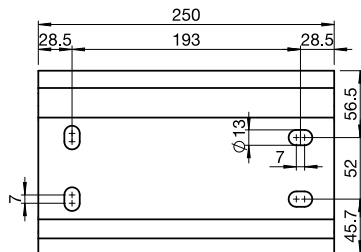

S-721-5
Profilkonsole

S-721-3
Profilkonsole

Montageplan (mit Konsolenabdeckung)

Montageplan (Dachsparren)

S-721-4
Profilkonsole L=250

S-725
Dachsparrenkonsole

S-731-2
Konsolenabdeckung für
Profilkonsole S-721-5

Totalbreite: max. 550 cm
min. 188 cm
Ausladung: max. 300 cm
min. 160 cm
Fall: 3° bis 80° Wandmontage
5° bis 90° Decken-/ Dachsparrenmontage

Montage: Wand-, Decken- oder Dachsparrenmontage möglich
Konsolen: S-721-1 = normal (6 cm)
S-721-5 = breit (15 cm)
S-721-4 = doppel (25 cm)
S-721-3 = Konsolenprofil in cm
S-725 Dachsparren