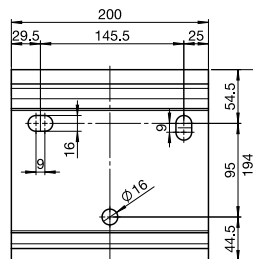

Totalbreite: max. 550 cm
min. 188 cm
Ausladung: max. 300 cm
min. 160 cm
Fall: 3° bis 80° Wandmontage
5° bis 90° Decken-/ Dachsparrenmontage

Montage: Wand-, Decken- oder Dachsparrenmontage möglich
Konsolen: S-721-1 = normal (6 cm)
S-721-5 = breit (15 cm)
S-721-4 = doppel (25 cm)
S-721-3 = Konsolenprofil in cm
S-725 Dachsparren

Für hier nicht aufgeführte Maße beachten Sie bitte die Einbauzeichnungen/CAD-Daten im Fachhändler-Login unter der Rubrik „Technik“. www.klaiber.de/login

Technische Änderungen vorbehalten

**KLAIBER
MARKISEN**

Technische Informationen

TENDABOX BX3000

Totalbreite: max. 650 cm
min. 190 cm

Ausladung: max. 400 cm (Volant-Plus max. 350 cm)
min. 150 cm

Fall: 3° bis 85° (Getriebe max.30°)

Montage: Wand-, Decken- oder
Dachsparrenmontage möglich