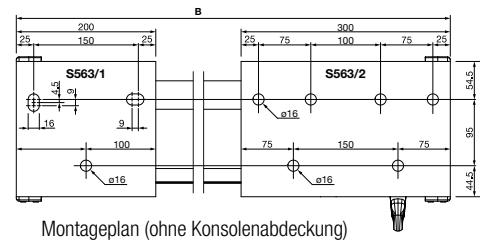

Technische Informationen

TENDABOX BX3000

Totalbreite: max. 650 cm
min. 190 cm

Ausladung: max. 400 cm (Volant-Plus max. 350 cm)
min. 150 cm

Fall: 3° bis 85° (Getriebe max.30°)

Montage: Wand-, Decken- oder
Dachsparrenmontage möglich

Konsolen: S-563-1 = normal (20 cm)
S-563-2 = breit (30 cm)
S-563-3 = Konsolenprofil in cm
S-825 Dachsparren