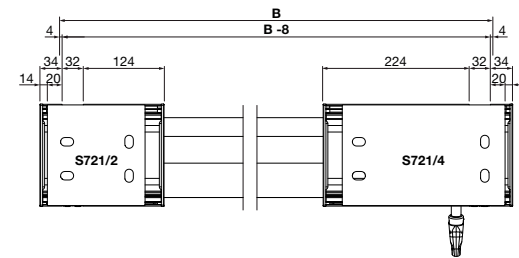

Montageplan (mit Konsolenabdeckung)