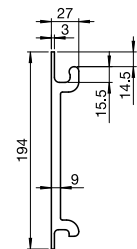

Technische Informationen

TENDABOX BX3000

Totalbreite: max. 650 cm
min. 190 cm

Ausladung: max. 400 cm (Volant-Plus max. 350 cm)
min. 150 cm

Fall: 3° bis 85° (Getriebe max.30°)

Montage: Wand-, Decken- oder
Dachsparrenmontage möglich

Konsolen: S-563-1 = normal (20 cm)
S-563-2 = breit (30 cm)
S-563-3 = Konsolenprofil in cm
S-825 Dachsparren