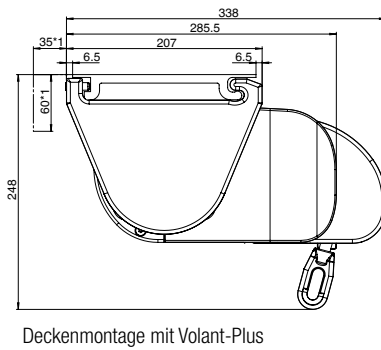

S-721-5
Profilkonsole

S-721-3
Profilkonsole

Montageplan (mit Konsolenabdeckung)

Montageplan (Dachsparren)

S-721-4
Profilkonsole L=250

S-725
Dachsparrenkonsole

S-731-2
Konsolenabdeckung für
Profilkonsole S-721-5

Totalbreite: max. 550 cm
min. 188 cm
Ausladung: max. 300 cm
min. 160 cm
Fall: 3° bis 80° Wandmontage
5° bis 90° Decken-/ Dachsparrenmontage

Montage: Wand-, Decken- oder Dachsparrenmontage möglich
Konsolen: S-721-1 = normal (6 cm)
S-721-5 = breit (15 cm)
S-721-4 = doppel (25 cm)
S-721-3 = Konsolenprofil in cm
S-725 Dachsparren

Für hier nicht aufgeführte Maße beachten Sie bitte die Einbauzeichnungen/CAD-Daten im Fachhändler-Login unter der Rubrik „Technik“. www.klaiber.de/login

Technische Änderungen vorbehalten

**KLAIBER
MARKISEN**

Technische Informationen

TENDABOX BX3000

Totalbreite: max. 650 cm
min. 190 cm

Ausladung: max. 400 cm (Volant-Plus max. 350 cm)
min. 150 cm

Fall: 3° bis 85° (Getriebe max.30°)

Montage: Wand-, Decken- oder
Dachsparrenmontage möglich