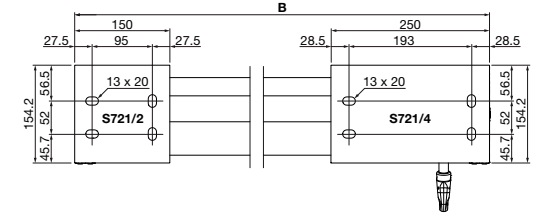

Montageplan (ohne Konsolenabdeckung)