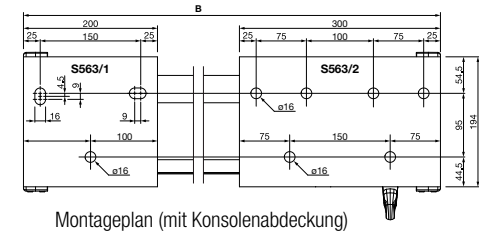

Technische Informationen

TENDABOX BX3000

Totalbreite: max. 650 cm
min. 190 cm

Ausladung: max. 400 cm (Volant-Plus max. 350 cm)
min. 150 cm

Fall: 3° bis 85° (Getriebe max.30°)

Montage: Wand-, Decken- oder
Dachsparrenmontage möglich

Konsolen: S-563-1 = normal (20 cm)
S-563-2 = breit (30 cm)
S-563-3 = Konsolenprofil in cm
S-825 Dachsparren