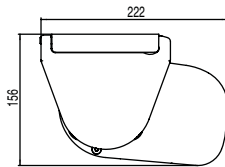

Technische Informationen

CASABOX BX2000

Totalbreite: max. 550 cm
min. 188 cm
Ausladung: max. 300 cm
min. 160 cm
Fall: 3° bis 80° Wandmontage
5° bis 90° Decken-/ Dachsparrenmontage

Montage: Wand-, Decken- oder Dachsparrenmontage möglich
Konsolen: S-721-1 = normal (6 cm)
S-721-5 = breit (15 cm)
S-721-4 = doppel (25 cm)
S-721-3 = Konsolenprofil in cm
S-725 Dachsparren

Für hier nicht aufgeführte Maße beachten Sie bitte die Einbauzeichnungen/CAD-Daten im Fachhändler-Login unter der Rubrik „Technik“. www.klaiber.de/login

Technische Änderungen vorbehalten

**KLAIBER
MARKISEN**