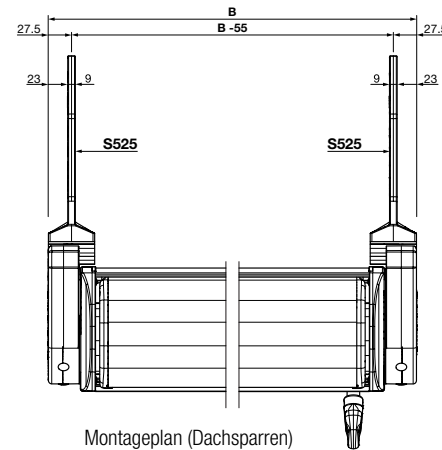

Totalbreite: max. 550 cm
min. 188 cm
Ausladung: max. 300 cm
min. 160 cm
Fall: 3° bis 80° Wandmontage
5° bis 90° Decken-/ Dachsparrenmontage

Montage: Wand-, Decken- oder Dachsparrenmontage möglich
Konsolen: S-721-1 = normal (6 cm)
S-721-5 = breit (15 cm)
S-721-4 = doppel (25 cm)
S-721-3 = Konsolenprofil in cm
S-725 Dachsparren

Für hier nicht aufgeführte Maße beachten Sie bitte die Einbauzeichnungen/CAD-Daten im Fachhändler-Login unter der Rubrik „Technik“. www.klaiber.de/login

Technische Änderungen vorbehalten

**KLAIBER
MARKISEN**

Technische Informationen

TENDABOX BX3000

Totalbreite: max. 650 cm
min. 190 cm

Ausladung: max. 400 cm (Volant-Plus max. 350 cm)
min. 150 cm

Fall: 3° bis 85° (Getriebe max.30°)

Montage: Wand-, Decken- oder
Dachsparrenmontage möglich