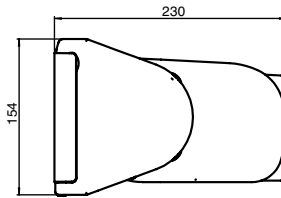

Wandmontage mit Motor 3° eckig