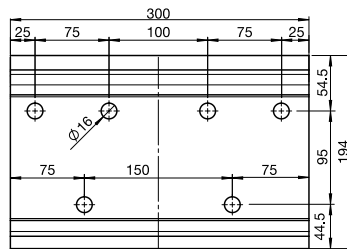

Technische Informationen

TENDABOX BX3000

Totalbreite: max. 650 cm
min. 190 cm

Ausladung: max. 400 cm (Volant-Plus max. 350 cm)
min. 150 cm

Fall: 3° bis 85° (Getriebe max.30°)

Montage: Wand-, Decken- oder
Dachsparrenmontage möglich

Konsolen: S-563-1 = normal (20 cm)
S-563-2 = breit (30 cm)
S-563-3 = Konsolenprofil in cm
S-825 Dachsparren