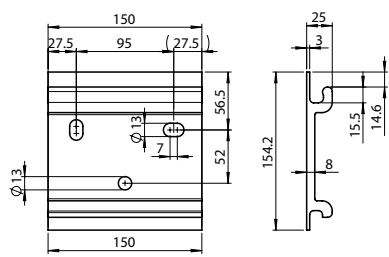

Deckenmontage mit Motor 5°

S-721-5
Profilkonsole