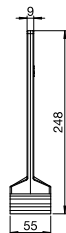

Technische Informationen

TENDABOX BX3000

Totalbreite: max. 650 cm
min. 190 cm

Ausladung: max. 400 cm (Volant-Plus max. 350 cm)
min. 150 cm

Fall: 3° bis 85° (Getriebe max.30°)

Montage: Wand-, Decken- oder
Dachsparrenmontage möglich

Konsolen: S-563-1 = normal (20 cm)
S-563-2 = breit (30 cm)
S-563-3 = Konsolenprofil in cm
S-825 Dachsparren