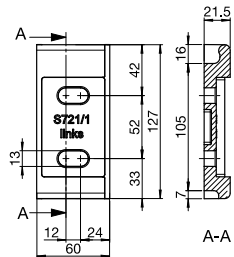

Technische Informationen

CASABOX BX2000

Wandmontage mit Motor 3°

Deckenmontage mit Motor 5°

Wandmontage mit Motor 3° eckig

Montageplan (Standard)

Montageplan (ohne Konsolenabdeckung)

S-721-1 Konsole