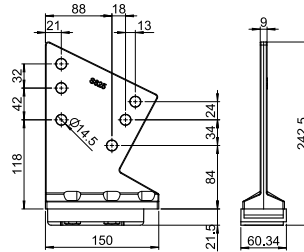

S-721-5
Profilkonsole

S-721-3
Profilkonsole

Montageplan (mit Konsolenabdeckung)

Montageplan (Dachsparren)

S-721-4
Profilkonsole L=250

S-725
Dachsparrenkonsole

S-731-2
Konsolenabdeckung für
Profilkonsole S-721-5

Totalbreite: max. 550 cm
min. 188 cm
Ausladung: max. 300 cm
min. 160 cm
Fall: 3° bis 80° Wandmontage
5° bis 90° Decken-/ Dachsparrenmontage

Montage: Wand-, Decken- oder Dachsparrenmontage möglich
Konsolen: S-721-1 = normal (6 cm)
S-721-5 = breit (15 cm)
S-721-4 = doppel (25 cm)
S-721-3 = Konsolenprofil in cm
S-725 Dachsparren

Für hier nicht aufgeführte Maße beachten Sie bitte die Einbauzeichnungen/CAD-Daten im Fachhändler-Login unter der Rubrik „Technik“. www.klaiber.de/login

Technische Änderungen vorbehalten

**KLAIBER
MARKISEN**