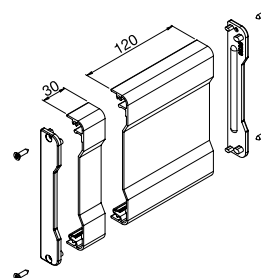

S-721-5
Profilkonsole

S-721-3
Profilkonsole

Montageplan (mit Konsolenabdeckung)

Montageplan (Dachsparren)

S-721-4
Profilkonsole L=250

S-725
Dachsparrenkonsole

S-731-2
Konsolenabdeckung für
Profilkonsole S-721-5

Totalbreite: max. 550 cm
min. 188 cm
Ausladung: max. 300 cm
min. 160 cm
Fall: 3° bis 80° Wandmontage
5° bis 90° Decken-/ Dachsparrenmontage

Montage: Wand-, Decken- oder Dachsparrenmontage möglich
Konsolen: S-721-1 = normal (6 cm)
S-721-5 = breit (15 cm)
S-721-4 = doppel (25 cm)
S-721-3 = Konsolenprofil in cm
S-725 Dachsparren