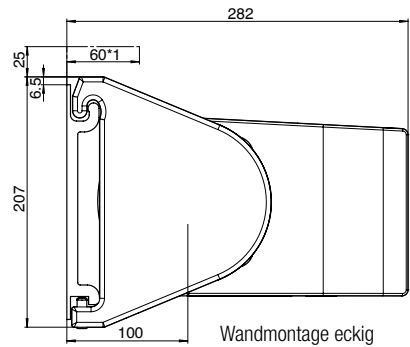

Totalbreite: max. 550 cm
min. 188 cm
Ausladung: max. 300 cm
min. 160 cm
Fall: 3° bis 80° Wandmontage
5° bis 90° Decken-/ Dachsparrenmontage

Montage: Wand-, Decken- oder Dachsparrenmontage möglich
Konsolen: S-721-1 = normal (6 cm)
S-721-5 = breit (15 cm)
S-721-4 = doppel (25 cm)
S-721-3 = Konsolenprofil in cm
S-725 Dachsparren

Für hier nicht aufgeführte Maße beachten Sie bitte die Einbauzeichnungen/CAD-Daten im Fachhändler-Login unter der Rubrik „Technik“. www.klaiber.de/login

Technische Änderungen vorbehalten

**KLAIBER
MARKISEN**

Technische Informationen

TENDABOX BX3000

Totalbreite: max. 650 cm
min. 190 cm

Ausladung: max. 400 cm (Volant-Plus max. 350 cm)
min. 150 cm

Fall: 3° bis 85° (Getriebe max.30°)

Montage: Wand-, Decken- oder
Dachsparrenmontage möglich