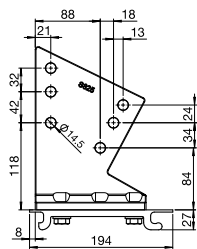

S-721-5
Profilkonsole

S-721-3
Profilkonsole

Montageplan (mit Konsolenabdeckung)

Montageplan (Dachsparren)

S-721-4
Profilkonsole L=250

S-725
Dachsparrenkonsole

S-731-2
Konsolenabdeckung für
Profilkonsole S-721-5

Totalbreite: max. 550 cm
min. 188 cm
Ausladung: max. 300 cm
min. 160 cm
Fall: 3° bis 80° Wandmontage
5° bis 90° Decken-/ Dachsparrenmontage

Montage: Wand-, Decken- oder Dachsparrenmontage möglich
Konsolen: S-721-1 = normal (6 cm)
S-721-5 = breit (15 cm)
S-721-4 = doppel (25 cm)
S-721-3 = Konsolenprofil in cm
S-725 Dachsparren

Für hier nicht aufgeführte Maße beachten Sie bitte die Einbauzeichnungen/CAD-Daten im Fachhändler-Login unter der Rubrik „Technik“. www.klaiber.de/login

Technische Änderungen vorbehalten

**KLAIBER
MARKISEN**

Technische Informationen

TENDABOX BX3000

Totalbreite: max. 650 cm
min. 190 cm

Ausladung: max. 400 cm (Volant-Plus max. 350 cm)
min. 150 cm

Fall: 3° bis 85° (Getriebe max.30°)

Montage: Wand-, Decken- oder
Dachsparrenmontage möglich