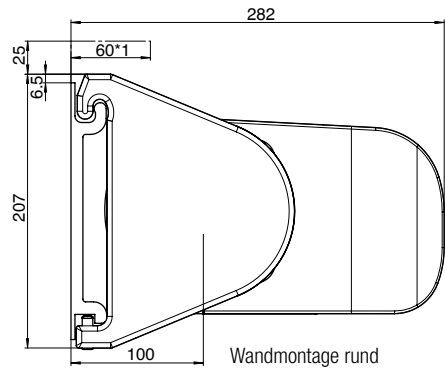

Totalbreite: max. 550 cm
min. 188 cm
Ausladung: max. 300 cm
min. 160 cm
Fall: 3° bis 80° Wandmontage
5° bis 90° Decken-/ Dachsparrenmontage

Montage: Wand-, Decken- oder Dachsparrenmontage möglich
Konsolen: S-721-1 = normal (6 cm)
S-721-5 = breit (15 cm)
S-721-4 = doppel (25 cm)
S-721-3 = Konsolenprofil in cm
S-725 Dachsparren

Für hier nicht aufgeführte Maße beachten Sie bitte die Einbauzeichnungen/CAD-Daten im Fachhändler-Login unter der Rubrik „Technik“. www.klaiber.de/login

Technische Änderungen vorbehalten

**KLAIBER
MARKISEN**

Technische Informationen

TENDABOX BX3000

Totalbreite: max. 650 cm
min. 190 cm

Ausladung: max. 400 cm (Volant-Plus max. 350 cm)
min. 150 cm

Fall: 3° bis 85° (Getriebe max.30°)

Montage: Wand-, Decken- oder
Dachsparrenmontage möglich