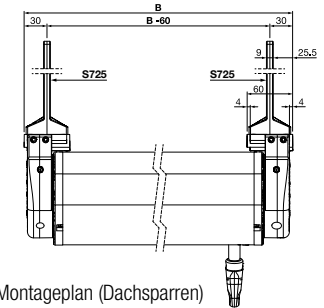

Montageplan (Dachsparren)