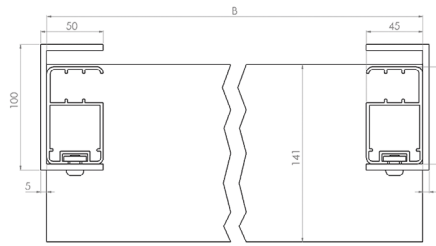

Anzahl	Farbe	Maße (Zubehör s.u. beachten)	Antrieb		Funk-Wandsender
			Art	Seite	
	C10 Verkehrsweiß (RAL 9016) C28 Weißaluminium (~RAL 9006) C34 Eisenglimmer (~DB 703) Trend glattverlaufend / Trend Struktur Lifestyle Struktur Lifestyle Plus RAL / DB Struktur / NCS Nr. _____	Gestellmaß* (Totalbreite) _____ cm Ausladung total _____ cm	Funkmotor io Motor <ohne Funk>	links rechts	Wandsender Smooove Origin 1 io Wandsender Smooove Origin 4 io
			Zusätzliche Befestigungshalter / Anzahl		Rahmen für Wandsender Smooove Pure (weiß) Black (schwarz) Silver Mat (silber matt)
			PS-452-7 für Unterzugmontage (Decke) <50/100/5 mm> (h=100 mm) C10 C28 C34 _____ Stück		Funk-Steuerungen
Option			Tuch		Eolis WireFree io (Windwächter)
PS-458 zusätzliche Querstrebe PS-226-4 Seilspanner bis 450 cm PS-226-6 Seilspanner 451 bis 600 cm _____ Stück			Classics <Standard> (nur genäht lieferbar) Soltis 92 mit Längsnaht / Seitensäume (max. 16m ² je Feld) Nr. _____		Sunteis Solar io (Sonnensensor)
			Handsender		Soliris io (Sonnen-/Windsensor + Regenoption)
Wichtige Hinweise			io 1-Kanal Situo 1 io Pure II 5-Kanal Situo 5 io Pure II 1-Kanal Situo 1 A/M io Pure II 5-Kanal Situo 5 Variation A/M io Pure II Pure II (weiß/weiß)		Steuerungen (verkabelt)
Gestellmaß: Außenkante/Außenkante Seitenführung Höhe/Ausladung: Gesamtlänge einschließlich Kasten oben. Antriebsseite bei Wintergartenmarkisen immer von außen gesehen.					Soliris Smooove Uno (Sonnen- & Windautomatik)
					Verkabelung
					Kabelverlängerung, schwarz, 5 m Kabelverlängerung, schwarz, 10 m Hirschmannstecker, schwarz -lose- Hirschmannstecker, schwarz -fest-

Technische Informationen

AIROMATIC PS4500 Unterglas inkl. Unterzughalter

Seitenansicht

B: Totalbreite=Achsabstand Wintergartensprossen + 45 mm

PS-452-7

Winkel für Unterzugmontage (Decke)

Für hier nicht aufgeführte Maße beachten Sie bitte die Einbauzeichnungen/CAD-Daten im Fachhändler-Login unter der Rubrik „Technik“.
www.klaiber.de/login