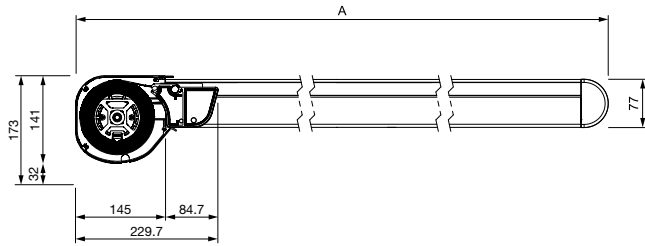

Anzahl	Farbe	Maße (Zubehör s.u. beachten)	Antrieb		Funk-Wandsender
			Art	Seite	
	C10 Verkehrsweiß (RAL 9016) C28 Weißaluminium (~RAL 9006) C34 Eisenglimmer (~DB 703) Trend glattverlaufend / Trend Struktur Lifestyle Struktur Lifestyle Plus RAL / DB Struktur / NCS Nr. _____	Gestellmaß* (Totalbreite) _____ cm Ausladung total _____ cm	Funkmotor io Motor <ohne Funk>	links rechts	Wandsender Smooove Origin 1 io Wandsender Smooove Origin 4 io
			Zusätzliche Befestigungshalter / Anzahl		Rahmen für Wandsender Smooove Pure (weiß) Black (schwarz) Silver Mat (silber matt)
			PS-452-7 für Unterzugmontage (Decke) <50/100/5 mm> (h=100 mm) C10 C28 C34 _____ Stück		Funk-Steuerungen
Option			Tuch		Eolis WireFree io (Windwächter)
PS-458 zusätzliche Querstrebe PS-226-4 Seilspanner bis 450 cm PS-226-6 Seilspanner 451 bis 600 cm _____ Stück			Classics <Standard> (nur genäht lieferbar) Soltis 92 mit Längsnaht / Seitensäume (max. 16m ² je Feld) Nr. _____		Sunteis Solar io (Sonnensensor)
			Handsender		Soliris io (Sonnen-/Windsensor + Regenoption)
Wichtige Hinweise			io 1-Kanal Situo 1 io Pure II 5-Kanal Situo 5 io Pure II 1-Kanal Situo 1 A/M io Pure II 5-Kanal Situo 5 Variation A/M io Pure II Pure II (weiß/weiß)		Steuerungen (verkabelt)
Gestellmaß: Außenkante/Außenkante Seitenführung Höhe/Ausladung: Gesamtlänge einschließlich Kasten oben. Antriebsseite bei Wintergartenmarkisen immer von außen gesehen.					Soliris Smooove Uno (Sonnen- & Windautomatik)
					Verkabelung
					Kabelverlängerung, schwarz, 5 m Kabelverlängerung, schwarz, 10 m Hirschmannstecker, schwarz -lose- Hirschmannstecker, schwarz -fest-

Technische Informationen

AIROMATIC PS4500 Unterglas inkl. Unterzughalter

Seitenansicht

B: Totalbreite=Achsabstand Wintergartensprossen + 45 mm

PS-452-7

Winkel für Unterzugmontage (Decke)

Für hier nicht aufgeführte Maße beachten Sie bitte die Einbauzeichnungen/CAD-Daten im Fachhändler-Login unter der Rubrik „Technik“.
www.klaiber.de/login