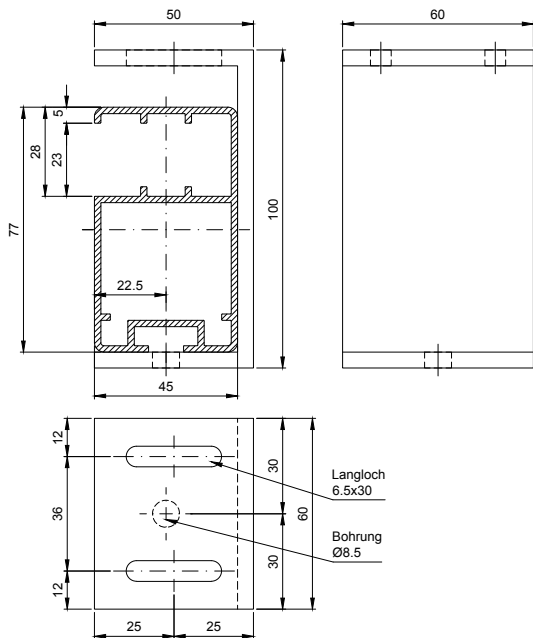

Technische Informationen

AIROMATIC PS4500 Unterglas inkl. Unterzughalter

Seitenansicht

B: Totalbreite=Achsabstand Wintergartensprossen + 45 mm

PS-452-7

Winkel für Unterzugmontage (Decke)

Für hier nicht aufgeführte Maße beachten Sie bitte die Einbauzeichnungen/CAD-Daten im Fachhändler-Login unter der Rubrik „Technik“.
www.klaiber.de/login