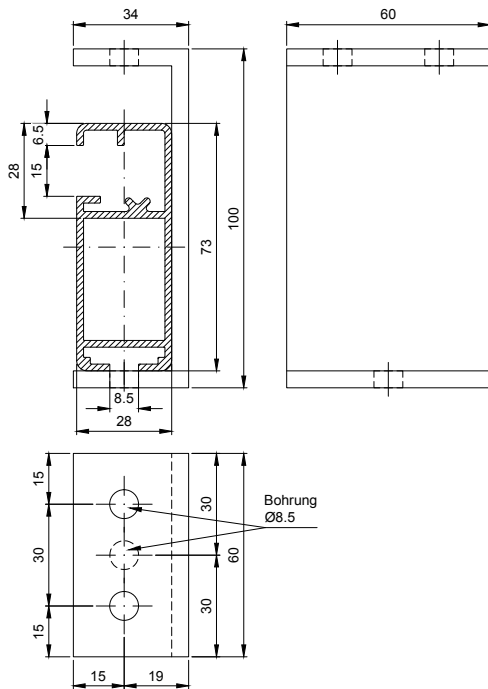

## AIROMATIC PS4100 Unterglas inkl. Unterzughalter

Seitenansicht

**Totalbreite:** max. 450 cm  
min. 85 cm  
**Ausladung:** max. 400 cm  
min. 150 cm

A: Totalbreite=Achsabstand Wintergartensprossen + 28 mm  
B: Achsabstand Wintergartensprossen

PS-401-7

Winkel für Unterzugmontage (Decke)

Für hier nicht aufgeführte Maße beachten Sie bitte die Einbauzeichnungen/CAD-Daten im Fachhändler-Login unter der Rubrik „Technik“.  
[www.klaiber.de/login](http://www.klaiber.de/login)