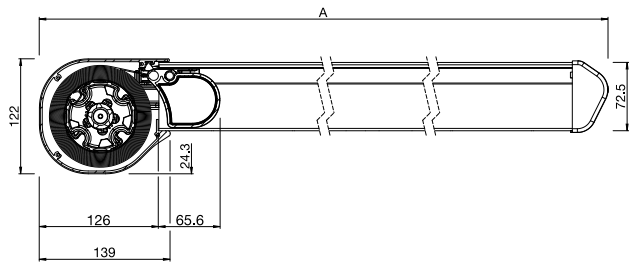

Technische Informationen

AIROMATIC PS4100 Unterglas inkl. Unterzughalter

Seitenansicht

Totalbreite: max. 450 cm
min. 85 cm
Ausladung: max. 400 cm
min. 150 cm