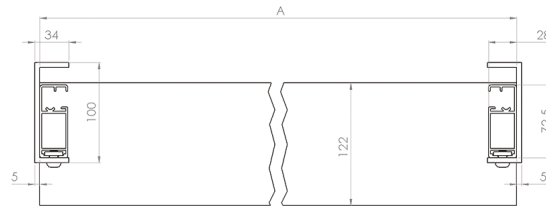

Technische Informationen siehe Rückseite.

Jedes Erzeugnis ist eine Maßanfertigung. Umtausch, Änderung oder Rücknahme ist nicht möglich. Preis nach der z.Zt. gültigen Preisliste. Grundlage sind ausschließlich unsere vorliegenden Verkaufs- und Lieferbedingungen.  
\* Gestellmaß / Achsmaß / Montage von Mehrfachanlagen nebeneinander siehe Seite 2.

## AIROMATIC PS4100 Unterglas inkl. Unterzughalter

Seitenansicht

**Totalbreite:** max. 450 cm  
min. 85 cm  
**Ausladung:** max. 400 cm  
min. 150 cm

A: Totalbreite=Achsabstand Wintergartensprossen + 28 mm  
B: Achsabstand Wintergartensprossen